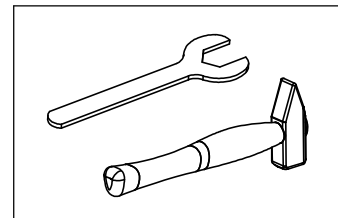

AMBYENTA

...kroz život zajedno...

www.ambyenta.com

UPUTSTVO ZA MONTAŽU

Trpezarijski stol "MERKUR" 160x90 cm