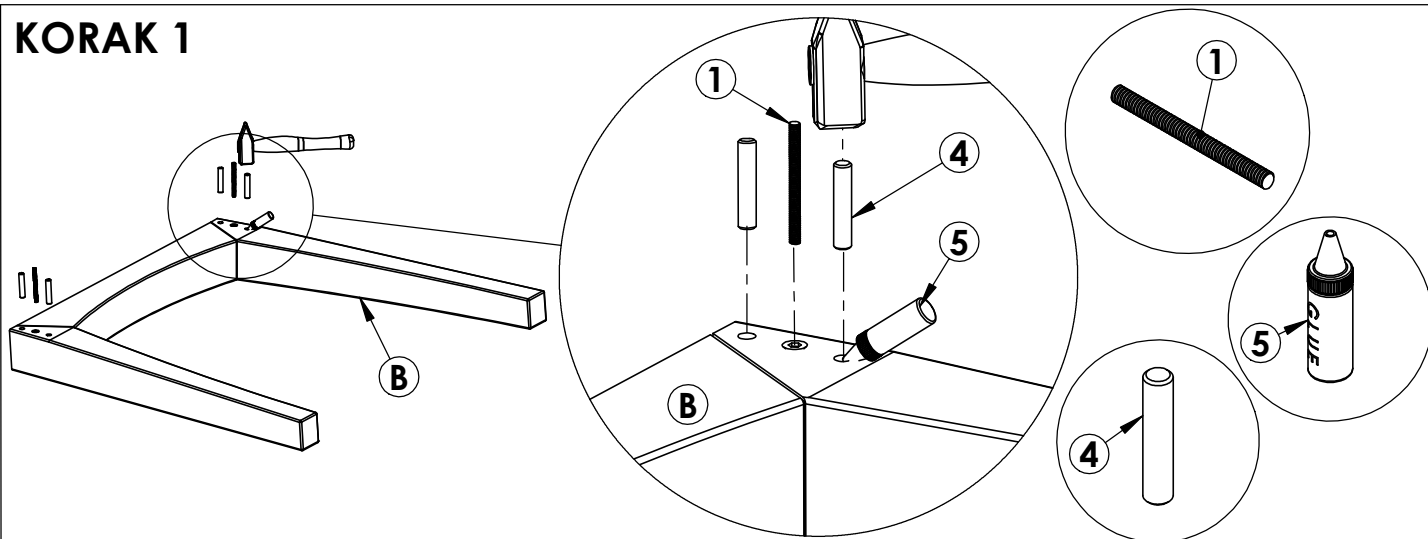

AMBYENTA

...kroz život zajedno...

www.ambyenta.com

UPUTSTVO ZA MONTAŽU

Trpezarijski stol "MERKUR" 160x90 cm

KORAK 1

KORAK 2

PAKET 1

- A - ploča stola - 1 kom

PAKET 2

- B - Sklop nogu - 2 kom
- okov

1

Navojni vijak M6x70
4 kom

2

Lučna podloška $\phi 6$
4 kom

3

Navrtka M6
4 kom

4

Drvena tipla 10x50
8 kom

5

Ljepilo 1 kom