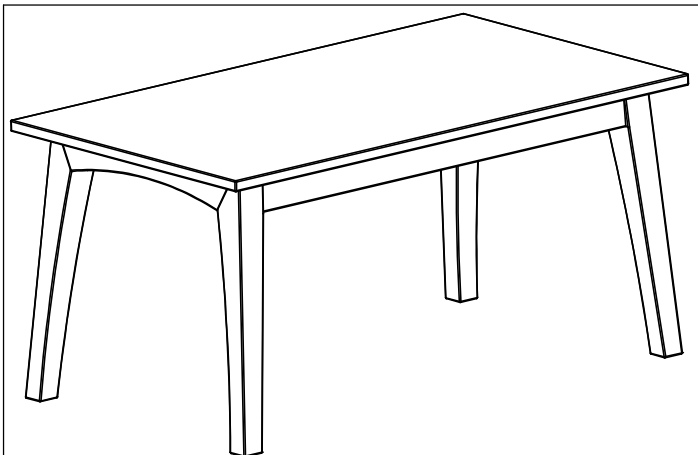

## Trpezarijski stol "MERKUR" 160x90 cm