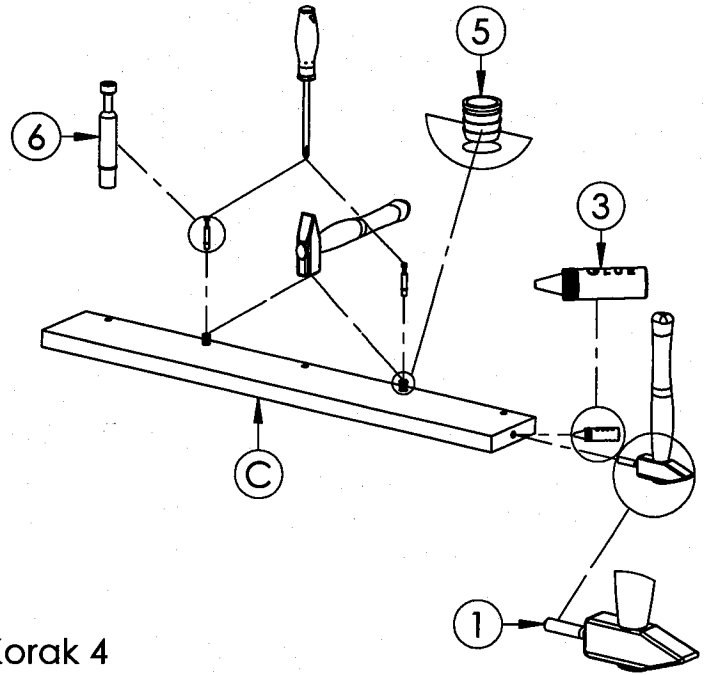

Korak 2

Korak 4