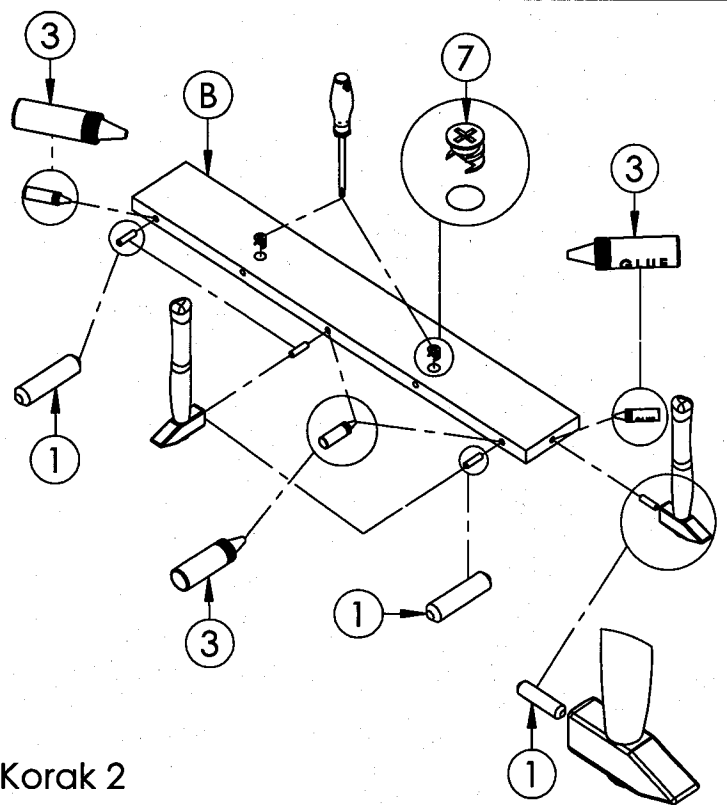

# UPUTSTVO ZA MONTAŽU

## Trpezarijski stol "LUX"

①  Drvena tipla 32 kom	②  Vijak 4x35 16 kom	③  Bocica ljepila 1 Kom	④  Stopice sa ekserom 4 Kom	⑤  Pvc matica 14 kom	⑥  Stezni vijak 14 kom	⑦  Ekscentar 14 kom	

Korak 1

Korak 2