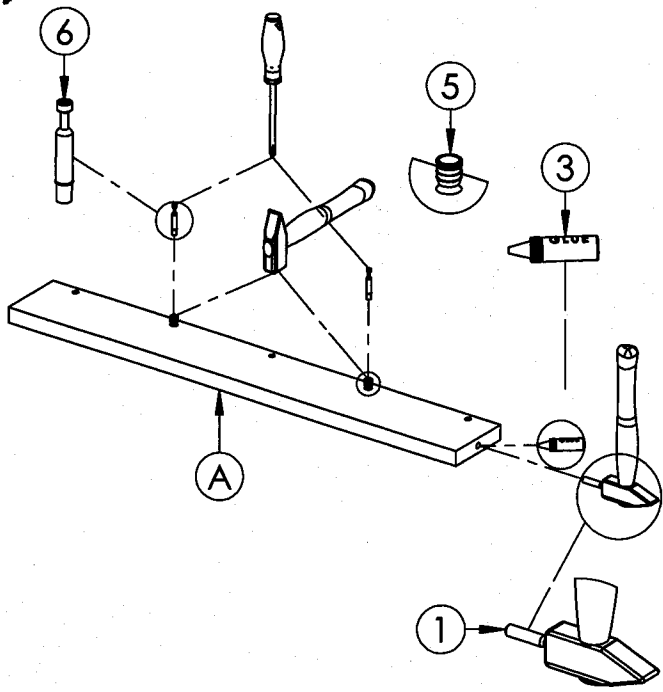

## Trpezarijski stol "LUX"

①  Drvena tipla 32 kom	②  Vijak 4x35 16 kom	③  Bocica ljepila 1 Kom	④  Stopice sa ekserom 4 Kom	⑤  Pvc matica 14 kom	⑥  Stezni vijak 14 kom	⑦  Ekscentar 14 kom	

Korak 1

Korak 2