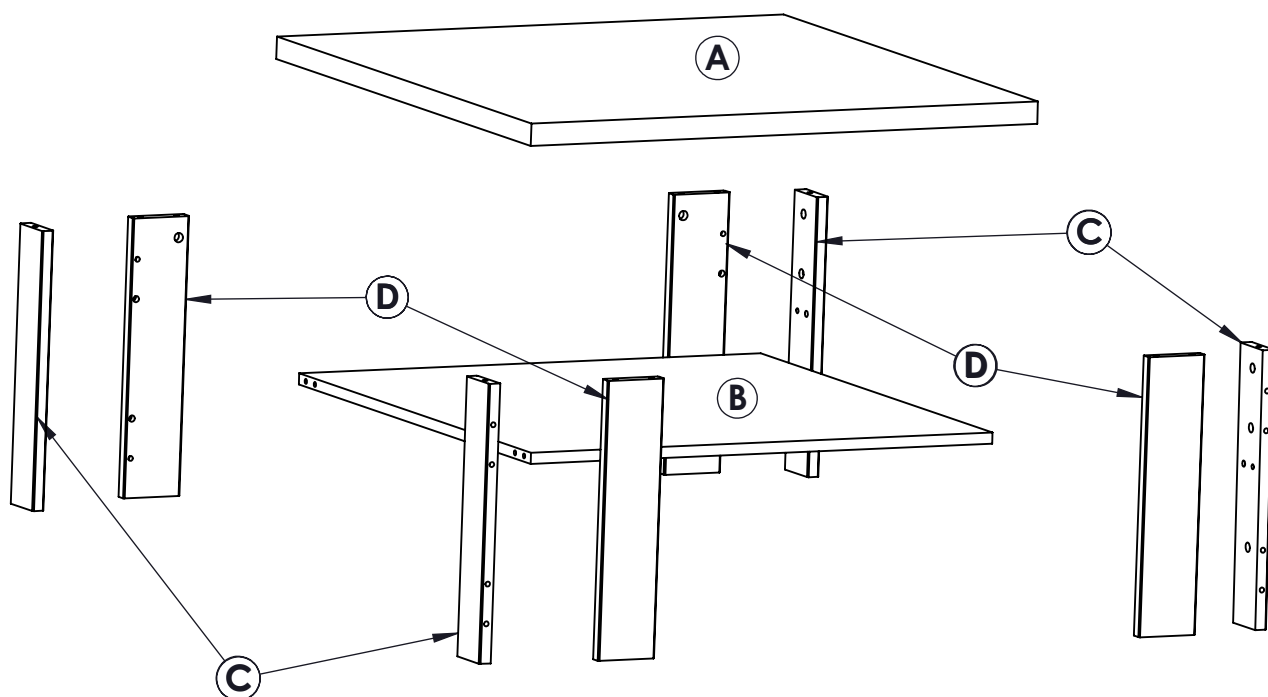

# UPUTSTVO ZA MONTAŽU

Klub stol  
"BELLA 1"  
90x90x48 cm

## PAKET 1

- A - Ploča stola - 1 kom
- B - Polica stola - 1 kom
- C - Dio noge 1 - 4 kom
- D - Dio noge 2 - 4 kom

1	2	3	4	5	6	7
PVC-navrtka 20kom	Vijak stezni 20kom	Eksecentar 20kom	Drvena tipla 16kom	Ljepilo 1kom	Pokrivna kapa bijela 4kom	Pokrivna kapa bež 16kom