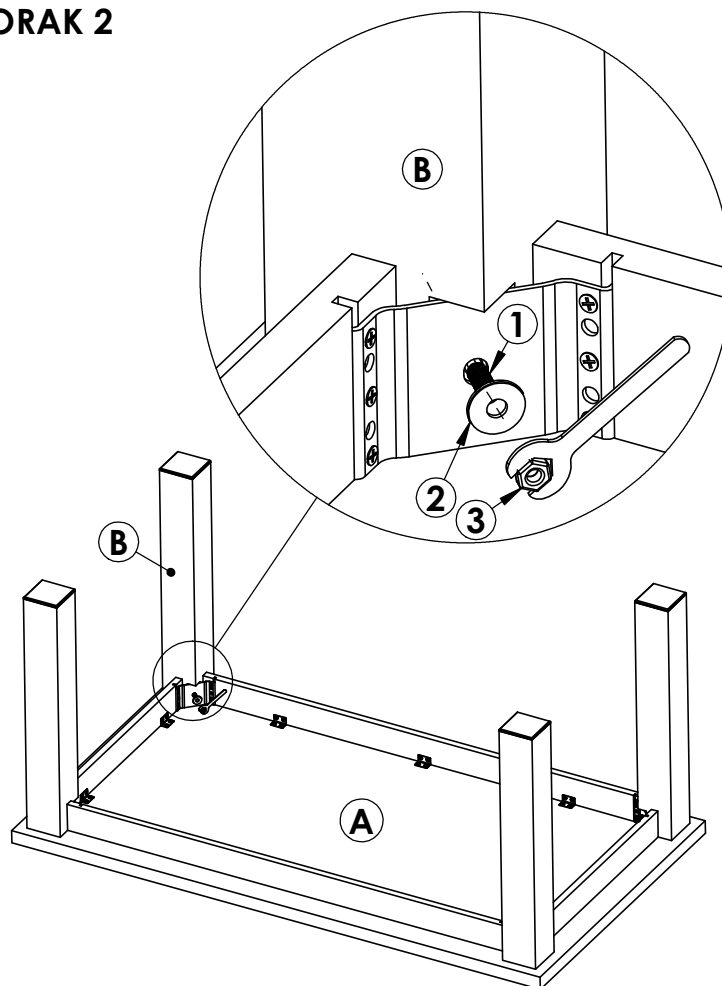

AMBYENTA

...kroz život zajedno...

www.ambyenta.com

UPUTSTVO ZA MONTAŽU

Trpezarijski stol "RIO" 160x90 cm

KORAK 1

KORAK 2

PAKET 1

- A - Ploča stola 1 kom

PAKET 2

- B - Noga stola 4 kom
- okov

①

Navojni vijak 8x60
4 kom

②

Podloška M8
4 kom

③