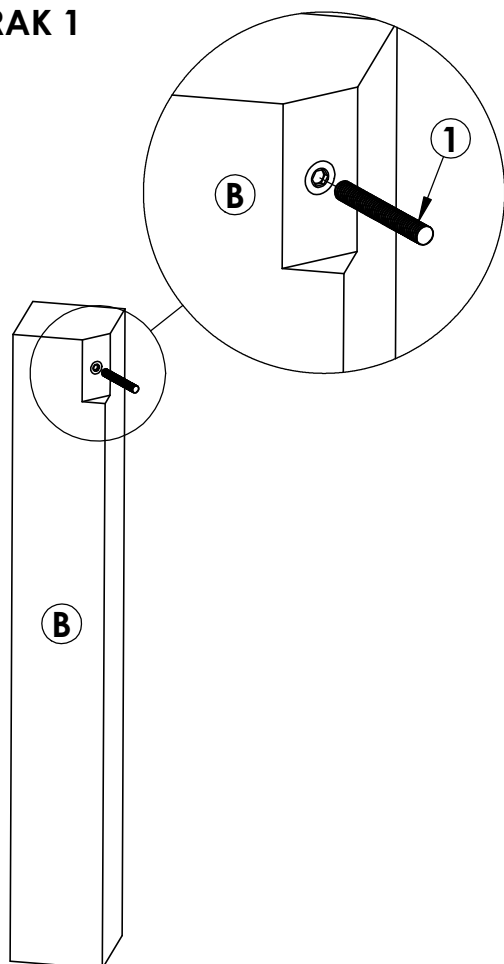

AMBYENTA

...kroz život zajedno...

www.ambyenta.com

UPUTSTVO ZA MONTAŽU

Trpezarijski stol "RIO" 160x90 cm

KORAK 1

KORAK 2

PAKET 1

- A - Ploča stola 1 kom

PAKET 2

- B - Noga stola 4 kom
- okov

①

Navojni vijak 8x60
4 kom

②

Podloška M8
4 kom

③