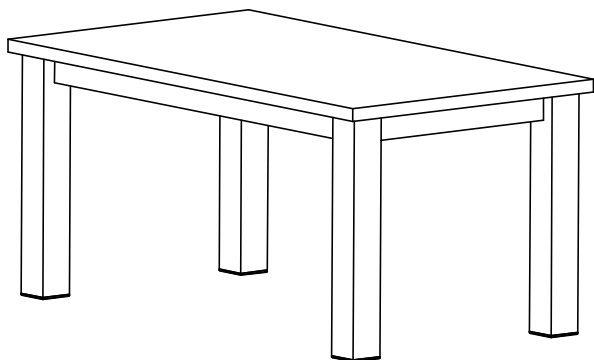

AMBYENTA

...kroz život zajedno...

www.ambyenta.com

UPUTSTVO ZA MONTAŽU

Trpezarijski stol "RIO" 160x90 cm

KORAK 1

KORAK 2

PAKET 1

- A - Ploča stola 1 kom

PAKET 2

- B - Noga stola 4 kom
- okov

①

Navojni vijak 8x60
4 kom

②

Podloška M8
4 kom

③