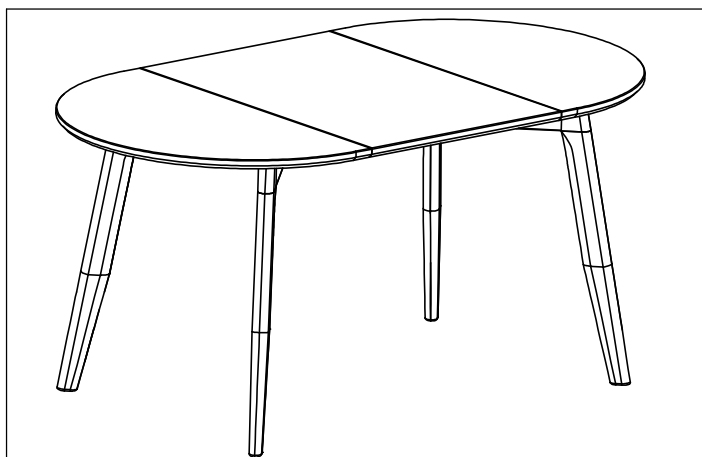

AMBYENTA

...kroz život zajedno...

www.ambyenta.com

UPUTSTVO ZA MONTAŽU

Trpezarijski stol "MOON" 160x90 cm

KORAK 1

KORAK 2

PAKET 1

- A - ploča stola - 1 kom

PAKET 2

- B - Noga stola - 4 kom
- C - Sarg - 1 kom
- okov

1

Vijak spojni šesir
ravna glava
M6x90
(10 kom)

2

Vijak spojni šesir
ravna glava
M6x50
(6 kom)

3

Kutna ukruta
(2 kom)

KORAK 3

KORAK 4