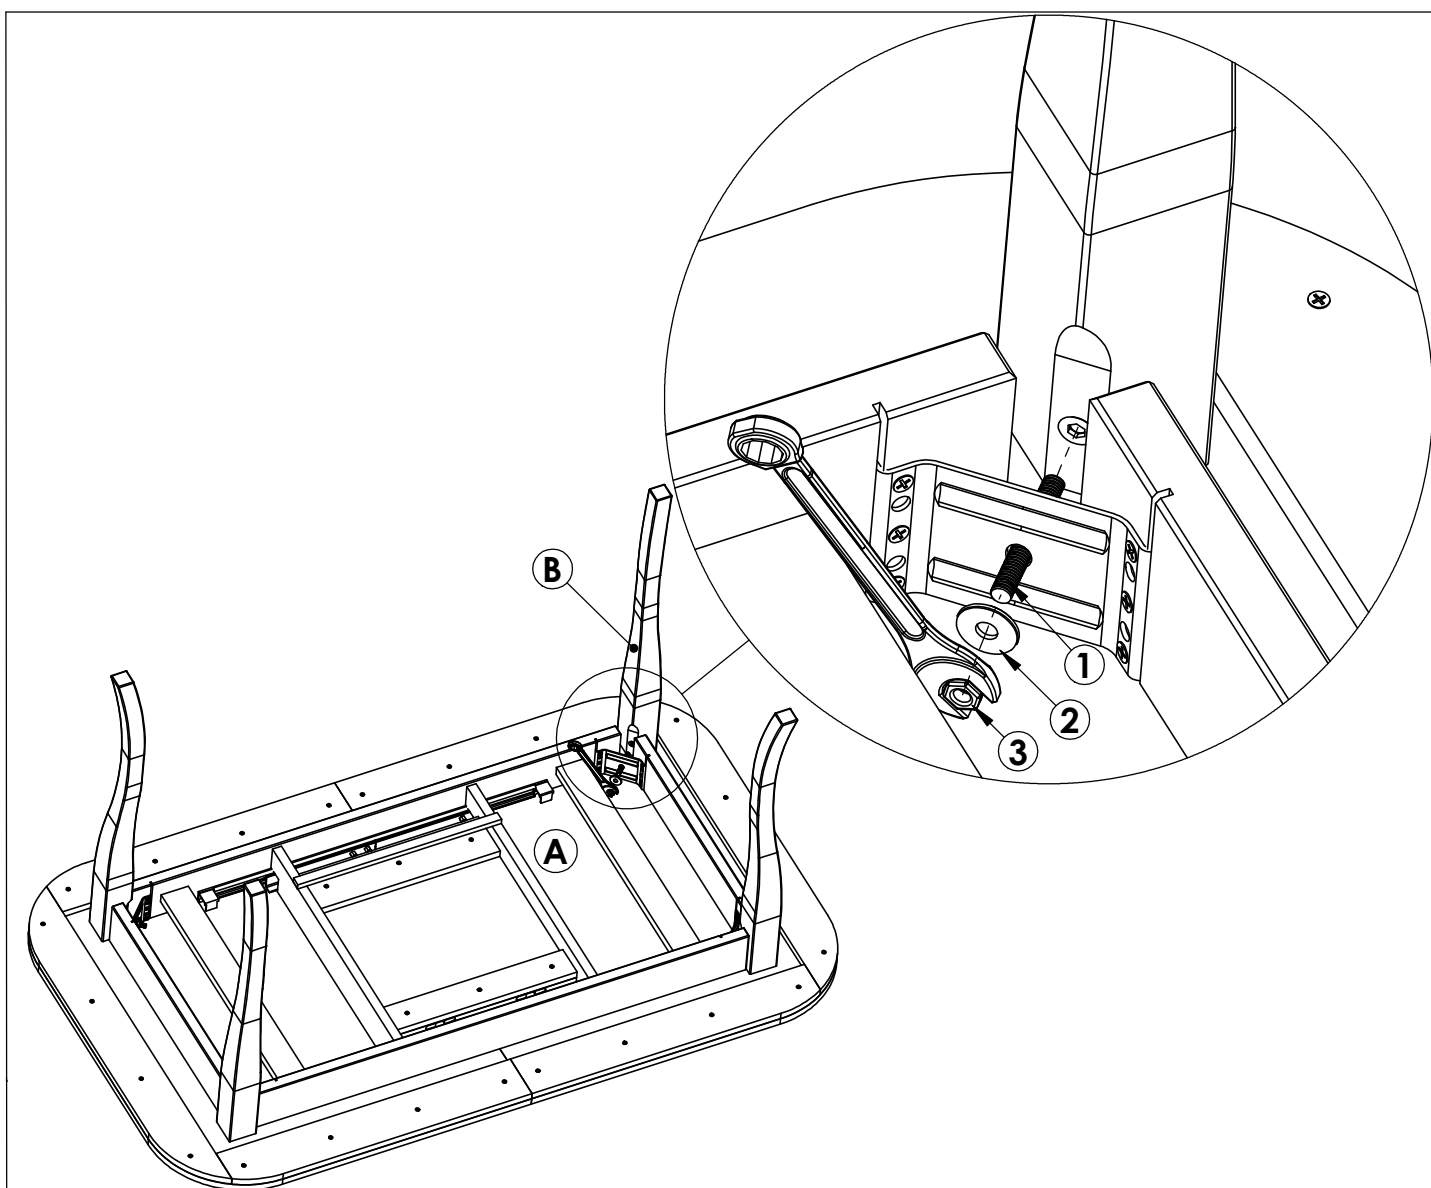

AMBYENTA

...kroz život zajedno...

www.ambyenta.com

UPUTSTVO ZA MONTAŽU

Trpezarijski stol na razvlačenje " ORBIS " 150 - 190x90 cm

PAKET 1

- A - sastavljena ploča stola - 1 kom
- B - noga stola - 4 kom
- okovi