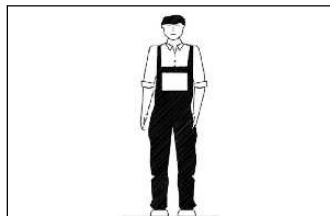

AMBYENTA

...kroz život zajedno...

www.ambyenta.com

UPUTSTVO ZA MONTAŽU

Trpezarijski stol na razvlačenje " ORBIS " 150 - 190x90 cm

PAKET 1

- A - sastavljena ploča stola - 1 kom
- B - noga stola - 4 kom
- okovi