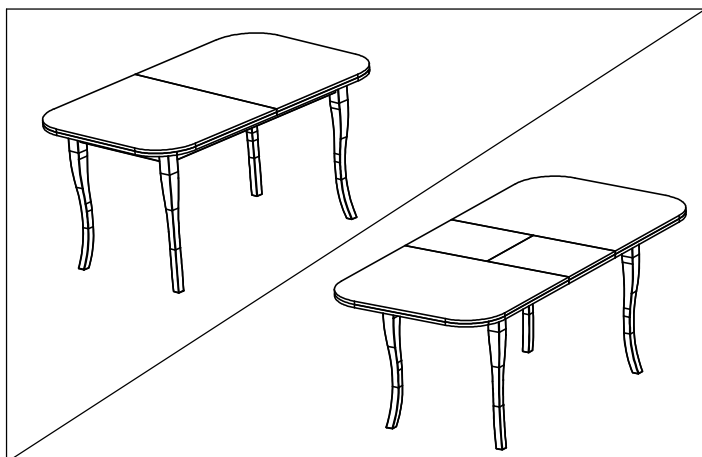

AMBYENTA

...kroz život zajedno...

www.ambyenta.com

UPUTSTVO ZA MONTAŽU

Trpezarijski stol na razvlačenje " ORBIS " 150 - 190x90 cm

PAKET 1

- A - sastavljena ploča stola - 1 kom
- B - noga stola - 4 kom
- okovi