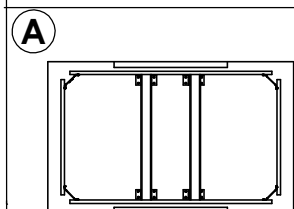

AMBYENTA

...kroz život zajedno...

www.ambyenta.com

UPUTSTVO ZA MONTAŽU

Trpezarijski stol na razvlačenje "LEON" 130-200x80 cm

A
Ploča stola
1 kom

B
Noga stola
4 kom

C
Razvlačni dio
2 kom

PAKET 1

- A - ploča stola - 1 kom
- B - noga stola - 4 kom
- C - razvlačni dio - 2 kom
- okov

1
Navojni vijak 8x60
4 kom

2
Podloška M8
4 kom

3
Navrtka M8
4 kom