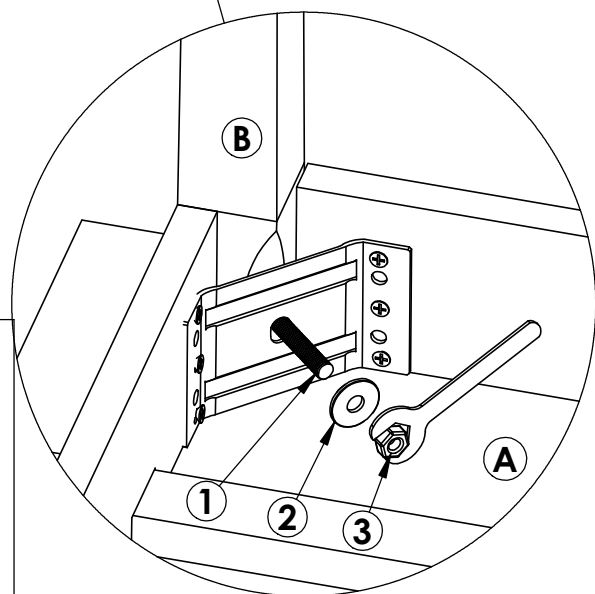

AMBYENTA

...kroz život zajedno...

www.ambyenta.com

UPUTSTVO ZA MONTAŽU

Trpezarijski stol na razvlačenje "LEON" 130-200x80 cm

A
Ploča stola
1 kom

B
Noga stola
4 kom

C
Razvlačni dio
2 kom

PAKET 1

- A - ploča stola - 1 kom
- B - noga stola - 4 kom
- C - razvlačni dio - 2 kom
- okov

1
Navojni vijak 8x60
4 kom

2
Podloška M8
4 kom

3
Navrtka M8
4 kom