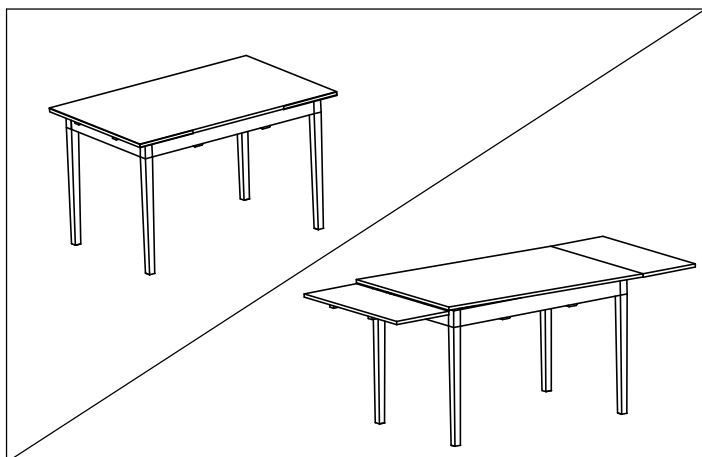

AMBYENTA

...kroz život zajedno...

www.ambyenta.com

UPUTSTVO ZA MONTAŽU

Trpezarijski stol na razvlačenje "LEON" 130-200x80 cm

A
Ploča stola
1 kom

B
Noga stola
4 kom

C
Razvlačni dio
2 kom

PAKET 1

- A - ploča stola - 1 kom
- B - noga stola - 4 kom
- C - razvlačni dio - 2 kom
- okov

1
Navojni vijak 8x60
4 kom

2
Podloška M8
4 kom

3
Navrtka M8
4 kom