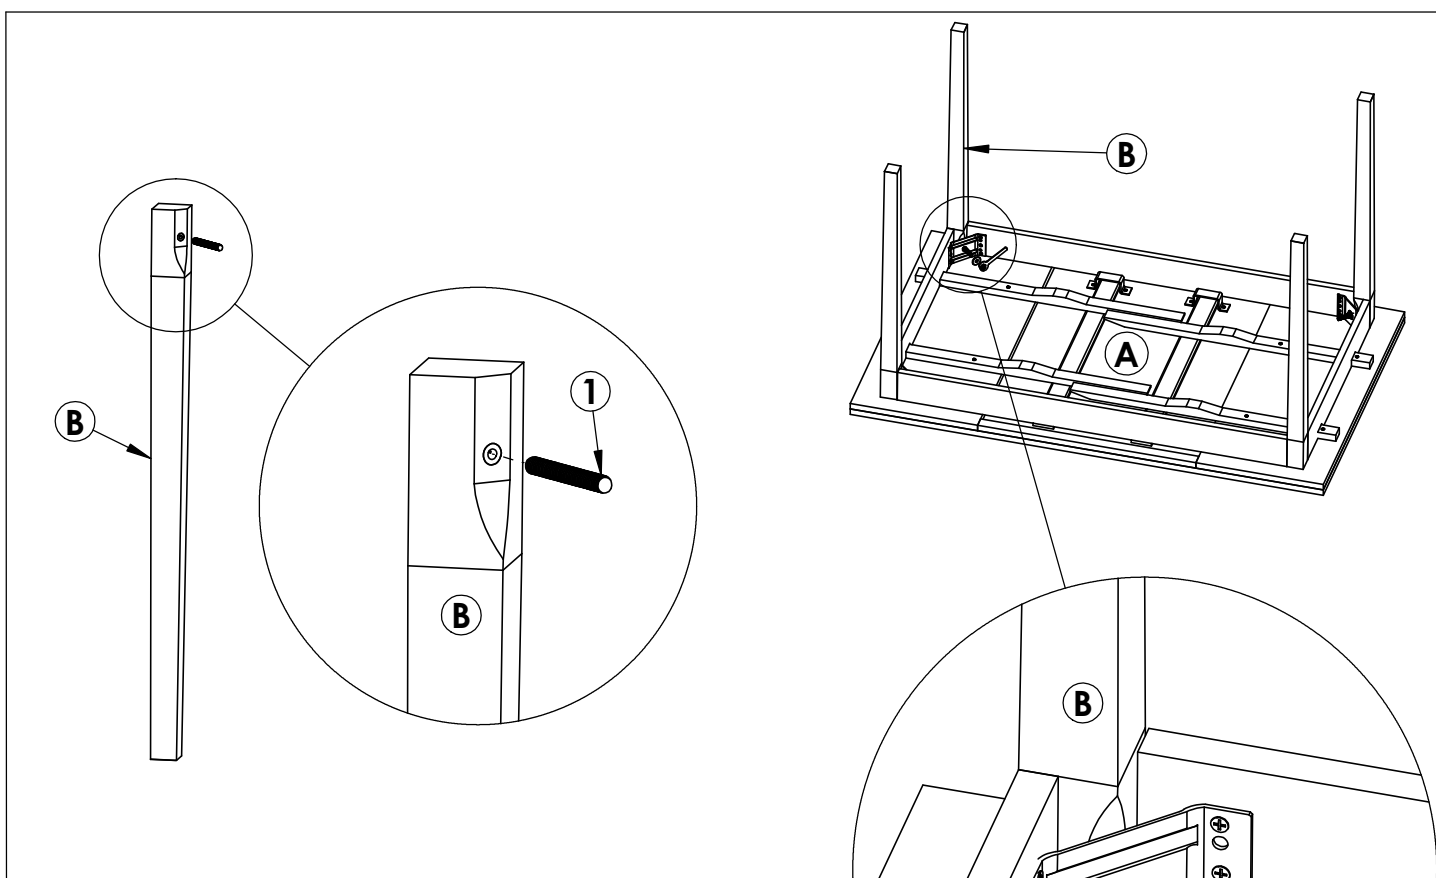

AMBYENTA

...kroz život zajedno...

www.ambyenta.com

UPUTSTVO ZA MONTAŽU

Trpezarijski stol na razvlačenje "LEON" 130-200x80 cm

A
Ploča stola
1 kom

B
Noga stola
4 kom

C
Razvlačni dio
2 kom

PAKET 1

- A - ploča stola - 1 kom
- B - noga stola - 4 kom
- C - razvlačni dio - 2 kom
- okov

1
Navojni vijak 8x60
4 kom

2
Podloška M8
4 kom

3
Navrtka M8
4 kom