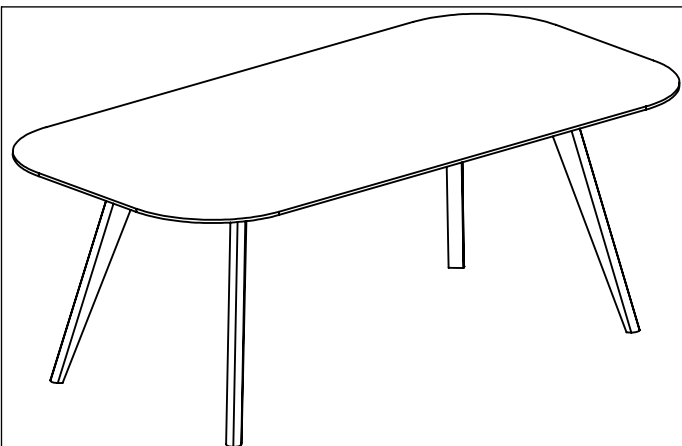

AMBYENTA

...kroz život zajedno...

www.ambyenta.com

UPUTSTVO ZA MONTAŽU

Klub stol "TINA II" 138x69 cm

PAKET 1

- A - ploča stola - 1 kom
- B - noga stola - 4 kom
- okov
- garantni list

①