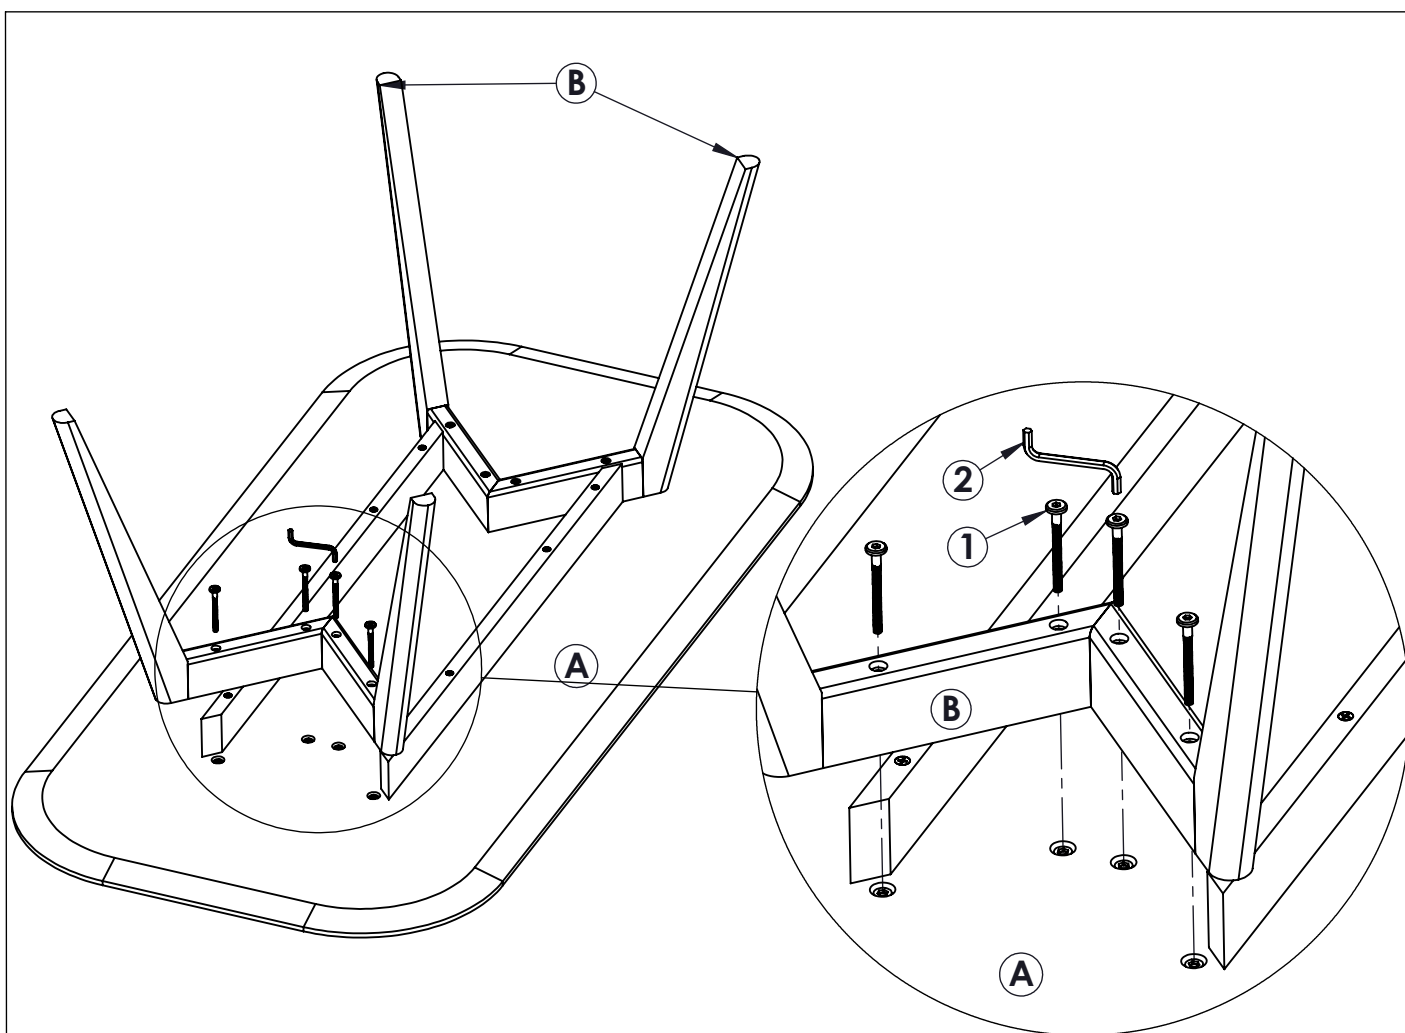

AMBYENTA

...kroz život zajedno...

www.ambyenta.com

UPUTSTVO ZA MONTAŽU

Klub stol "TINA II" 138x69 cm

PAKET 1

- A - ploča stola - 1 kom
- B - noga stola - 4 kom
- okov
- garantni list

①

Vijak M6x65
8 kom

②

Inbus ključ
1 kom