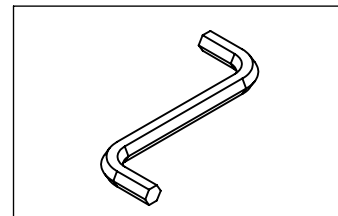

AMBYENTA

...kroz život zajedno...

www.ambyenta.com

UPUTSTVO ZA MONTAŽU

Klub stol "TINA II" 138x69 cm

PAKET 1

- A - ploča stola - 1 kom
- B - noga stola - 4 kom
- okov
- garantni list

①

Vijak M6x65
8 kom

②

Inbus ključ
1 kom