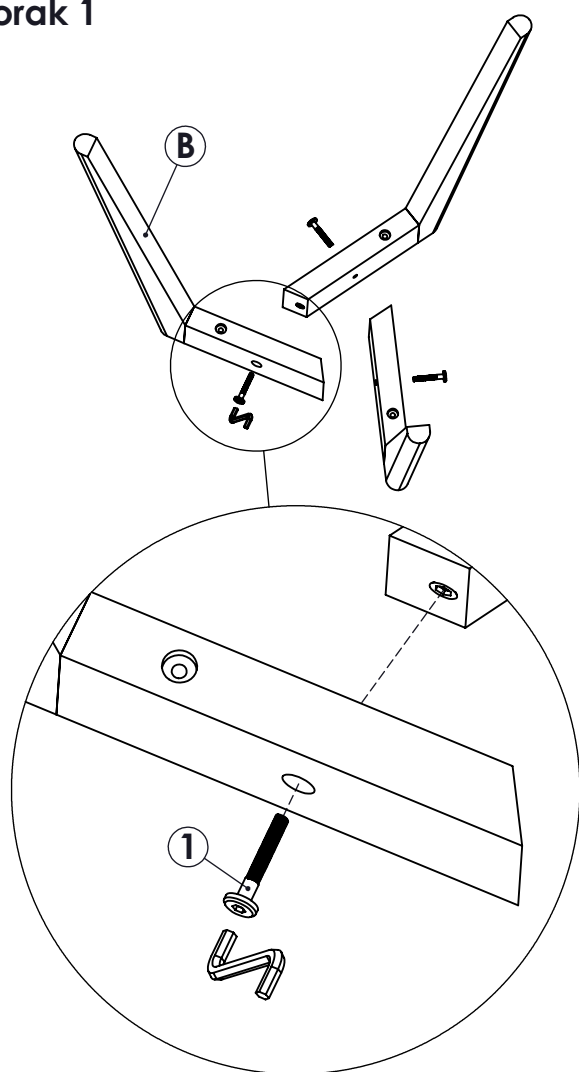

# UPUTSTVO ZA MONTAŽU

**Klub stol "Royal"**  
 $\varnothing$  70x50 cm

## Korak 2

**Paket 1**  
 - A - ploča stola - 1 kom  
 - B - noga stola - 3 kom  
 - okovi

①

**Vijak M6x40**  
3 kom

②

**Vijak M6x65**  
3 kom