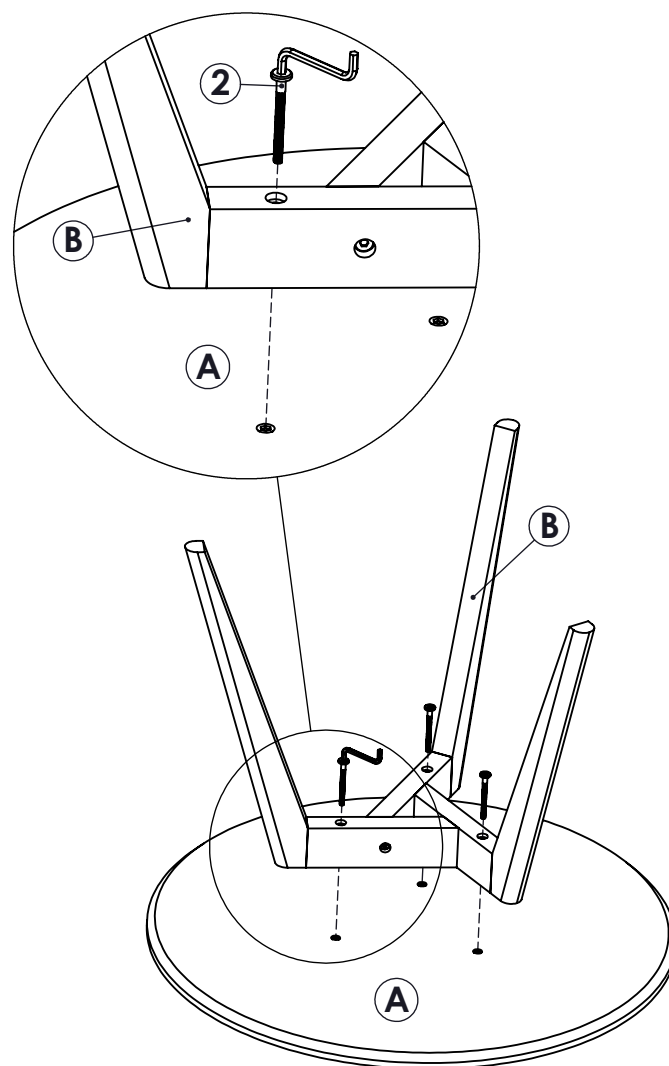

# UPUTSTVO ZA MONTAŽU

**Klub stol "Royal"**  
 $\varnothing$  70x50 cm

## Korak 2

**Paket 1**  
 - A - ploča stola - 1 kom  
 - B - noga stola - 3 kom  
 - okovi

①

**Vijak M6x40**  
3 kom

②

**Vijak M6x65**  
3 kom