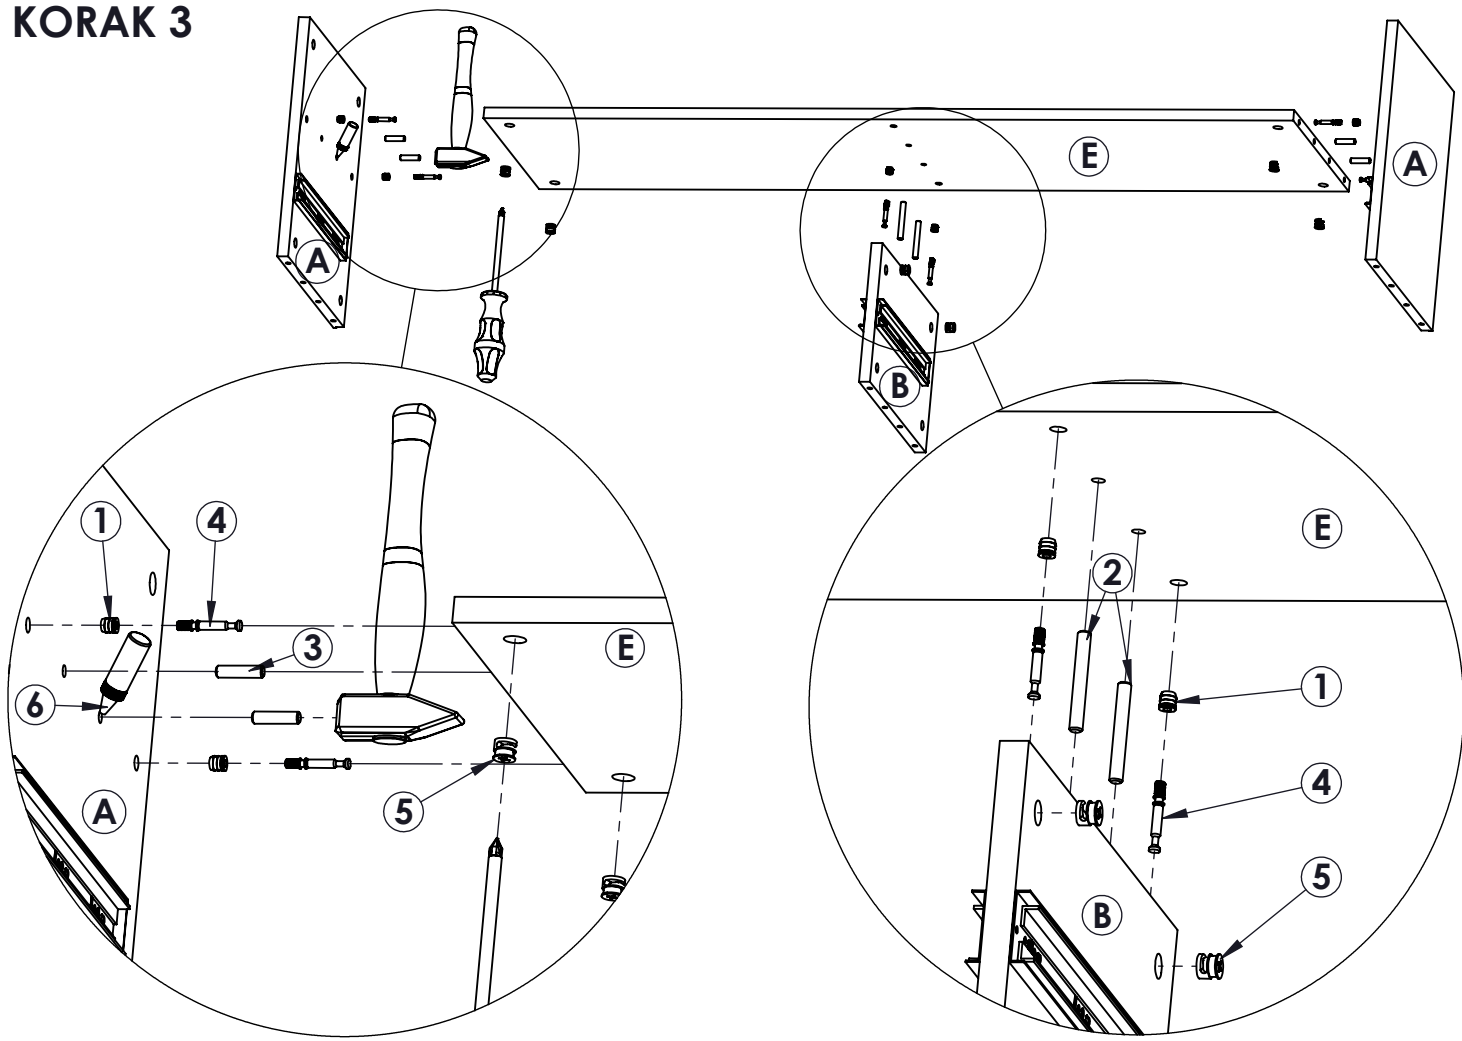

UPUTSTVO ZA MONTAŽU

Komoda "BELLA" 137x48 cm

PAKET 2

- A - Bočna strana -2kom
- B - Donja vertikalna pregrada -1kom
- D - Gornja vertikalna pregrada -1kom
- G1 - Noga tip1 -4kom
- G2 - Noga tip2 -2kom
- M - Maska ladice -2kom
- K - Zadnji korpus ladice -2kom
- J - Bočni korpus ladice -4kom
- L - Prednji korpus ladice -2kom
- N - Pod ladice -2kom

PAKET 1

- F - Plafon 1kom
- C - Pod 1kom
- E - Horizontalna polica 1kom
- H - Leđa 1kom

<p>1</p> <p>PVC-navrtka 16 kom</p>	<p>2</p> <p>Drvena tipla 8x62 2kom</p>	<p>3</p> <p>Drvena tipla 8x32 16kom</p>	<p>4</p> <p>Vijak stezni 16 kom</p>	<p>5</p> <p>Ekscentar 16kom</p>	<p>6</p> <p>Ljepilo 1kom</p>
<p>7</p> <p>Vijak 4x35 12kom</p>	<p>8</p> <p>Vijak 4x16 24kom</p>	<p>9a</p> <p>9b</p> <p>Teleskopska vodilica 30 cm(2para)</p>	<p>10</p> <p>Ekseri 100kom</p>	<p>11</p> <p>Vijak spojni M6x30 8kom</p>	<p>12</p> <p>Vijak inbus 6,3x50 16kom</p>

KORAK 1

KORAK 2

KORAK 3

KORAK 4

KORAK 5

KORAK 6

KORAK 7

KORAK 8