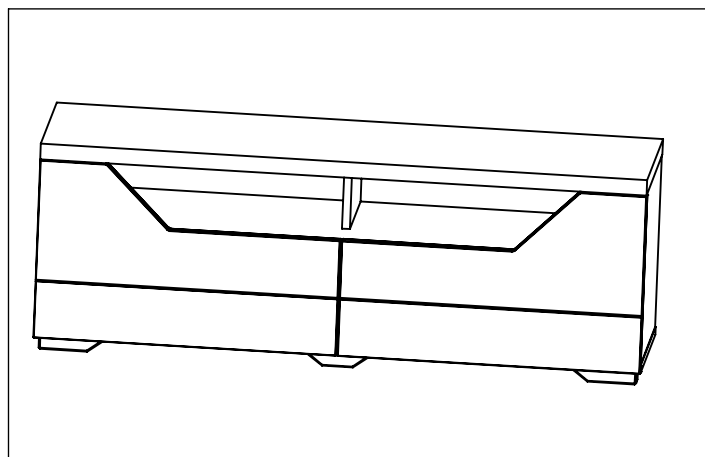

UPUTSTVO ZA MONTAŽU

Komoda "BELLA" 137x48 cm

PAKET 2

- A - Bočna strana -2kom
- B - Donja vertikalna pregrada -1kom
- D - Gornja vertikalna pregrada -1kom
- G1 - Noga tip1 -4kom
- G2 - Noga tip2 -2kom
- M - Maska ladice -2kom
- K - Zadnji korpus ladice -2kom
- J - Bočni korpus ladice -4kom
- L - Prednji korpus ladice -2kom
- N - Pod ladice -2kom