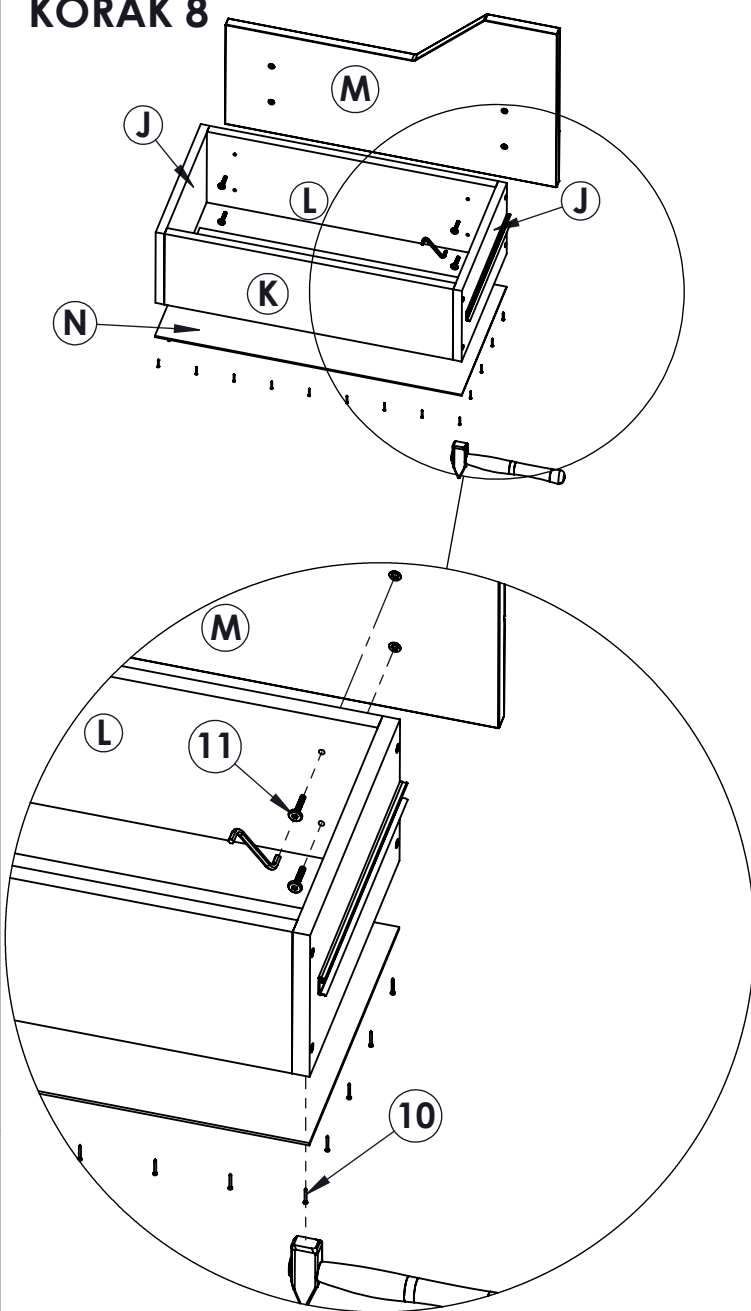

UPUTSTVO ZA MONTAŽU

Komoda "BELLA" 137x48 cm

PAKET 2

- A - Bočna strana -2kom
- B - Donja vertikalna pregrada -1kom
- D - Gornja vertikalna pregrada -1kom
- G1 - Noga tip1 -4kom
- G2 - Noga tip2 -2kom
- M - Maska ladice -2kom
- K - Zadnji korpus ladice -2kom
- J - Bočni korpus ladice -4kom
- L - Prednji korpus ladice -2kom
- N - Pod ladice -2kom

KORAK 1

KORAK 2

KORAK 3

KORAK 4

KORAK 5

KORAK 6

KORAK 7

KORAK 8