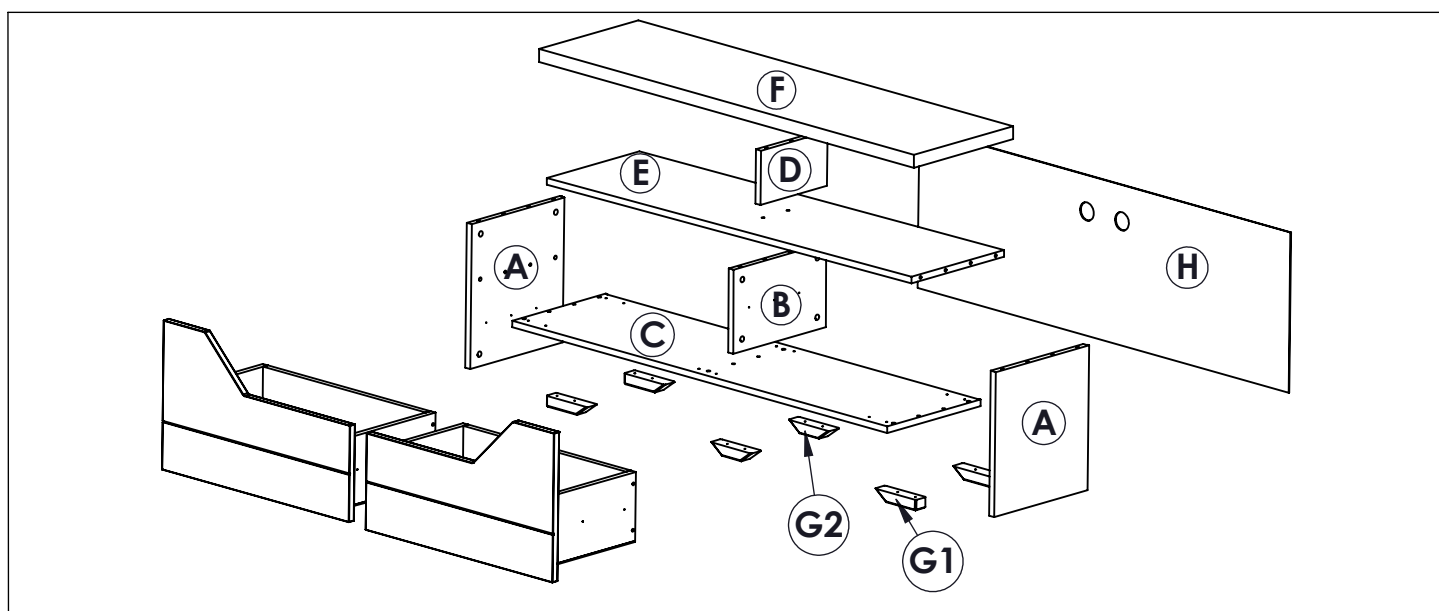

UPUTSTVO ZA MONTAŽU

Komoda "BELLA" 137x48 cm

PAKET 2

- A - Bočna strana -2kom
- B - Donja vertikalna pregrada -1kom
- D - Gornja vertikalna pregrada -1kom
- G1 - Noga tip1 -4kom
- G2 - Noga tip2 -2kom
- M - Maska ladice -2kom
- K - Zadnji korpus ladice -2kom
- J - Bočni korpus ladice -4kom
- L - Prednji korpus ladice -2kom
- N - Pod ladice -2kom

PAKET 1

- F - Plafon 1kom
- C - Pod 1kom
- E - Horizontalna polica 1kom
- H - Leđa 1kom

<p>1</p> <p>PVC-navrtka 16 kom</p>	<p>2</p> <p>Drvena tipla 8x62 2kom</p>	<p>3</p> <p>Drvena tipla 8x32 16kom</p>	<p>4</p> <p>Vijak stezni 16 kom</p>	<p>5</p> <p>Ekscentar 16kom</p>	<p>6</p> <p>Ljepilo 1kom</p>
<p>7</p> <p>Vijak 4x35 12kom</p>	<p>8</p> <p>Vijak 4x16 24kom</p>	<p>9a</p> <p>9b</p> <p>Teleskopska vodilica 30 cm(2para)</p>	<p>10</p> <p>Ekseri 100kom</p>	<p>11</p> <p>Vijak spojni M6x30 8kom</p>	<p>12</p> <p>Vijak inbus 6,3x50 16kom</p>