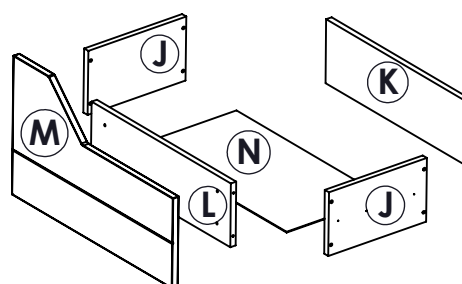

UPUTSTVO ZA MONTAŽU

Komoda "BELLA" 137x48 cm

PAKET 2

- A - Bočna strana -2kom
- B - Donja vertikalna pregrada -1kom
- D - Gornja vertikalna pregrada -1kom
- G1 - Noga tip1 -4kom
- G2 - Noga tip2 -2kom
- M - Maska ladice -2kom
- K - Zadnji korpus ladice -2kom
- J - Bočni korpus ladice -4kom
- L - Prednji korpus ladice -2kom
- N - Pod ladice -2kom

PAKET 1

- F - Plafon 1kom
- C - Pod 1kom
- E - Horizontalna polica 1kom
- H - Leđa 1kom

<p>1</p> <p>PVC-navrtka 16 kom</p>	<p>2</p> <p>Drvena tipla 8x62 2kom</p>	<p>3</p> <p>Drvena tipla 8x32 16kom</p>	<p>4</p> <p>Vijak stezni 16 kom</p>	<p>5</p> <p>Ekscentar 16kom</p>	<p>6</p> <p>Ljepilo 1kom</p>
<p>7</p> <p>Vijak 4x35 12kom</p>	<p>8</p> <p>Vijak 4x16 24kom</p>	<p>9a</p> <p>9b</p> <p>Teleskopska vodilica 30 cm(2para)</p>	<p>10</p> <p>Ekseri 100kom</p>	<p>11</p> <p>Vijak spojni M6x30 8kom</p>	<p>12</p> <p>Vijak inbus 6,3x50 16kom</p>