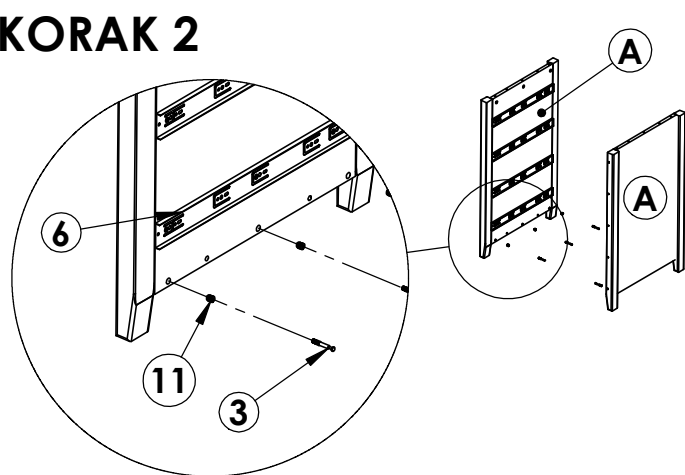

KORAK 1

KORAK 2

KORAK 3

KORAK 4

KORAK 5

KORAK 6

KORAK 7

KORAK 8