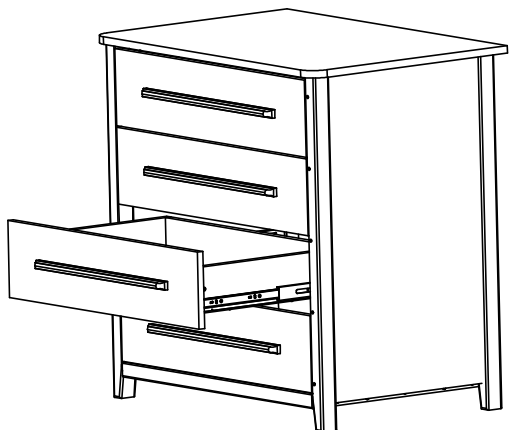

AMBYENTA

...kroz život zajedno...

www.ambyenta.com

UPUTSTVO ZA MONTAŽU

KOMODA "VENERA" 97x91x60 cm

LADICA

PAKET 1

- Bočna stranica (2 kom)
- Plafon (1 kom)
- Pod (1 kom)
- Blenda (1 kom)
- Leđa (2 kom)
- Prednja stranica ladice (4 kom)
- Zadnja stranica ladice (4 kom)
- Maska ladice (4 kom)
- Ručka (4 kom)
- Pod ladice (4 kom)
- Bočna stranica ladice (8 kom)

1 Drvena tipla 8x32 28 kom	2 Ekseri 1,8x25 mm 140 kom	3 Vijak stezni M6 12 kom	4 Vijak inbus 6,3x50 16 kom	5 Vijak iveral 4x16 50 kom	6 Vodilica teleskopska 4 para	7 Spojnica ekscentar 12 kom	8 Vijak M4x45 8 kom	9 Kapica pokrivna za ekscentar 12 kom	10 Ljepilo za drvo 2 kom
11 PVC-navrtka 12 kom	12 Leđna letva 1 kom	A Bočna stranica 2 kom	B Plafon 1 kom	C Pod 1 kom	D Blenda 1 kom				
E Leđa 2 kom	F Bočna stranica ladice 8 kom	G Prednja stranica ladice 4 kom							
H Zadnja stranica ladice 4 kom	I Maska ladice 4 kom	J Ručka 4 kom	K Pod ladice 4 kom						