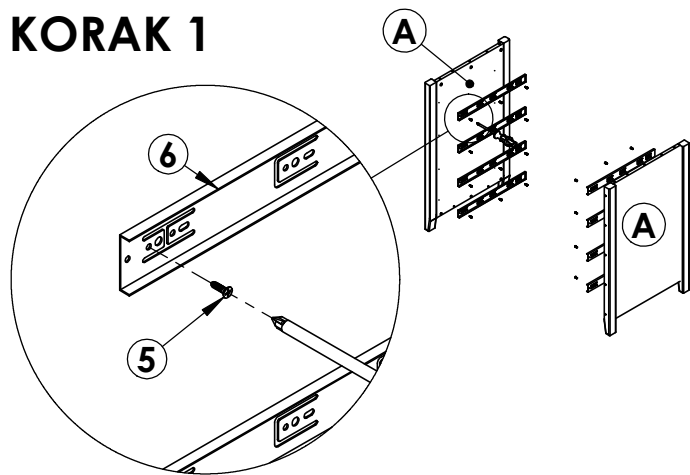

KORAK 1

KORAK 2

KORAK 3

KORAK 4

KORAK 5

KORAK 6

KORAK 7

KORAK 8