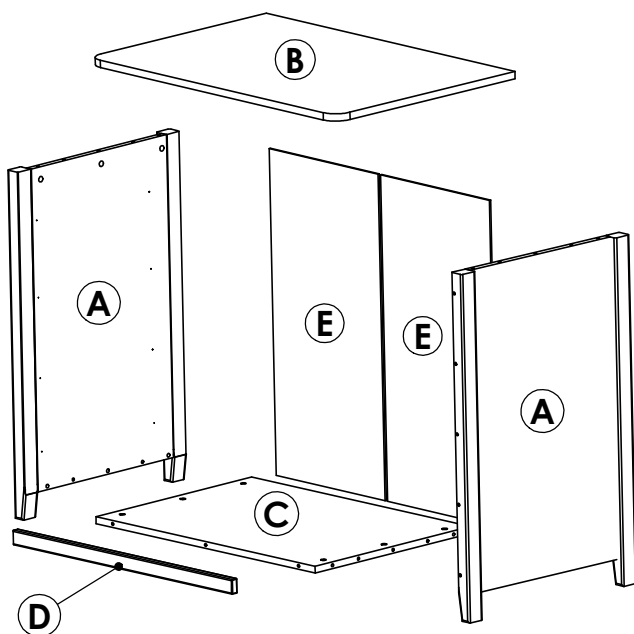

AMBYENTA

...kroz život zajedno...

www.ambyenta.com

UPUTSTVO ZA MONTAŽU

KOMODA "VENERA" 97x91x60 cm

LADICA

PAKET 1

- Bočna stranica (2 kom)
- Plafon (1 kom)
- Pod (1 kom)
- Blenda (1 kom)
- Leđa (2 kom)
- Prednja stranica ladice (4 kom)
- Zadnja stranica ladice (4 kom)
- Maska ladice (4 kom)
- Ručka (4 kom)
- Pod ladice (4 kom)
- Bočna stranica ladice (8 kom)

1 Drvena tipla 8x32 28 kom	2 Ekseri 1,8x25 mm 140 kom	3 Vijak stezni M6 12 kom	4 Vijak inbus 6,3x50 16 kom	5 Vijak iveral 4x16 50 kom	6 Vodilica teleskopska 4 para	7 Spojnica ekscentar 12 kom	8 Vijak M4x45 8 kom	9 Kapica pokrivna za ekscentar 12 kom	10 Ljepilo za drvo 2 kom
11 PVC-navrtka 12 kom	12 Leđna letva 1 kom	A Bočna stranica 2 kom	B Plafon 1 kom	C Pod 1 kom	D Blenda 1 kom				
E Leđa 2 kom	F Bočna stranica ladice 8 kom	G Prednja stranica ladice 4 kom							
H Zadnja stranica ladice 4 kom	I Maska ladice 4 kom	J Ručka 4 kom	K Pod ladice 4 kom						