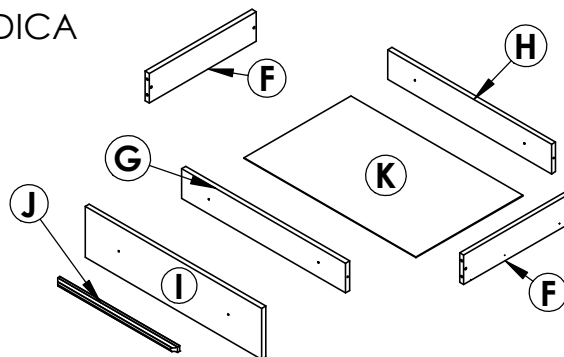

AMBYENTA

...kroz život zajedno...

www.ambyenta.com

UPUTSTVO ZA MONTAŽU

KOMODA "VENERA" 97x91x60 cm

LADICA

PAKET 1

- Bočna stranica (2 kom)
- Plafon (1 kom)
- Pod (1 kom)
- Blenda (1 kom)
- Leđa (2 kom)
- Prednja stranica ladice (4 kom)
- Zadnja stranica ladice (4 kom)
- Maska ladice (4 kom)
- Ručka (4 kom)
- Pod ladice (4 kom)
- Bočna stranica ladice (8 kom)

1 Drvena tipla 8x32 28 kom	2 Ekseri 1,8x25 mm 140 kom	3 Vijak stezni M6 12 kom	4 Vijak inbus 6,3x50 16 kom	5 Vijak iveral 4x16 50 kom	6 Vodilica teleskopska 4 para	7 Spojnica ekscentar 12 kom	8 Vijak M4x45 8 kom	9 Kapica pokrivna za ekscentar 12 kom	10 Ljepilo za drvo 2 kom
11 PVC-navrtka 12 kom	12 Leđna letva 1 kom	A Bočna stranica 2 kom	B Plafon 1 kom	C Pod 1 kom	D Blenda 1 kom				
E Leđa 2 kom	F Bočna stranica ladice 8 kom	G Prednja stranica ladice 4 kom							
H Zadnja stranica ladice 4 kom	I Maska ladice 4 kom	J Ručka 4 kom	K Pod ladice 4 kom						