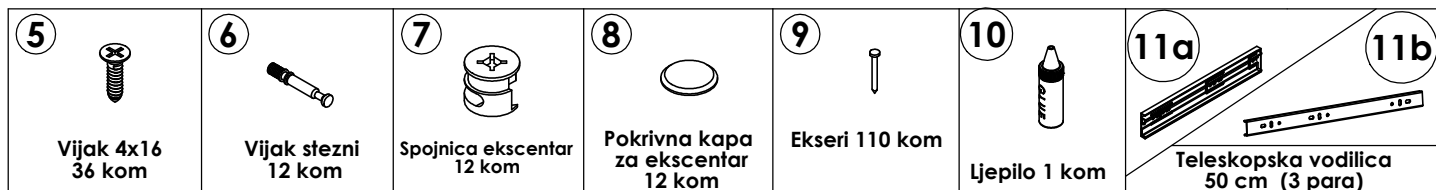

PAKET 2

- -Plafon noćnika (1 kom)
- -Pod ladice (3 kom)
- -Kорpus ladice duži (4 kom)
- -Kорpus ladice kraći (1 kom)