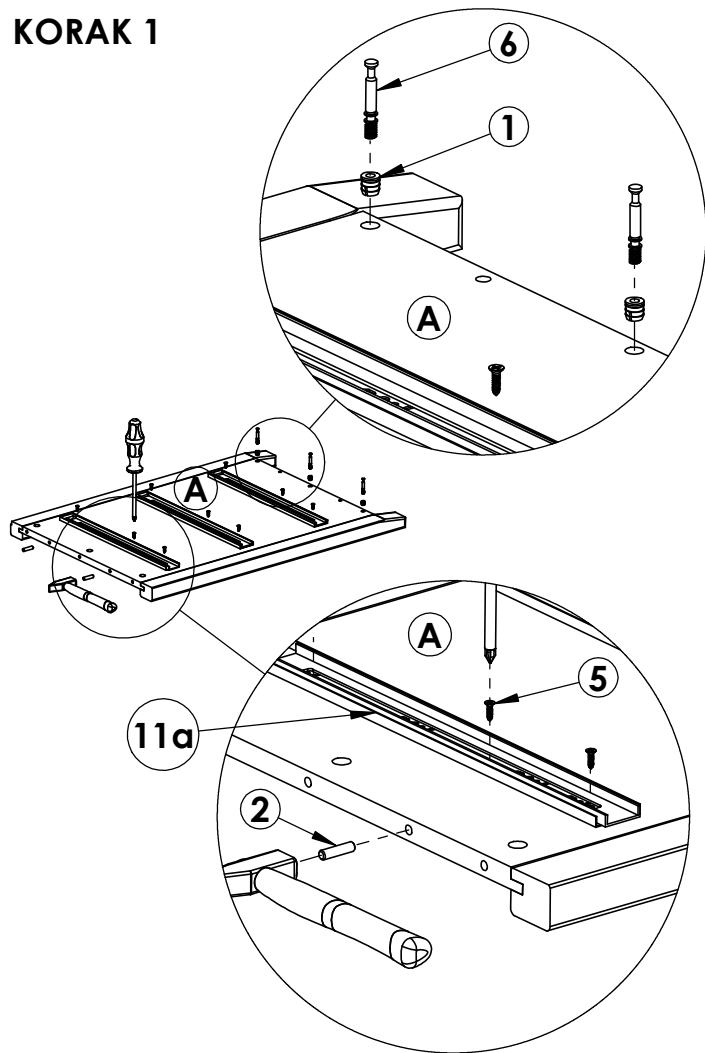

KORAK 1

KORAK 2

KORAK 3

KORAK 4