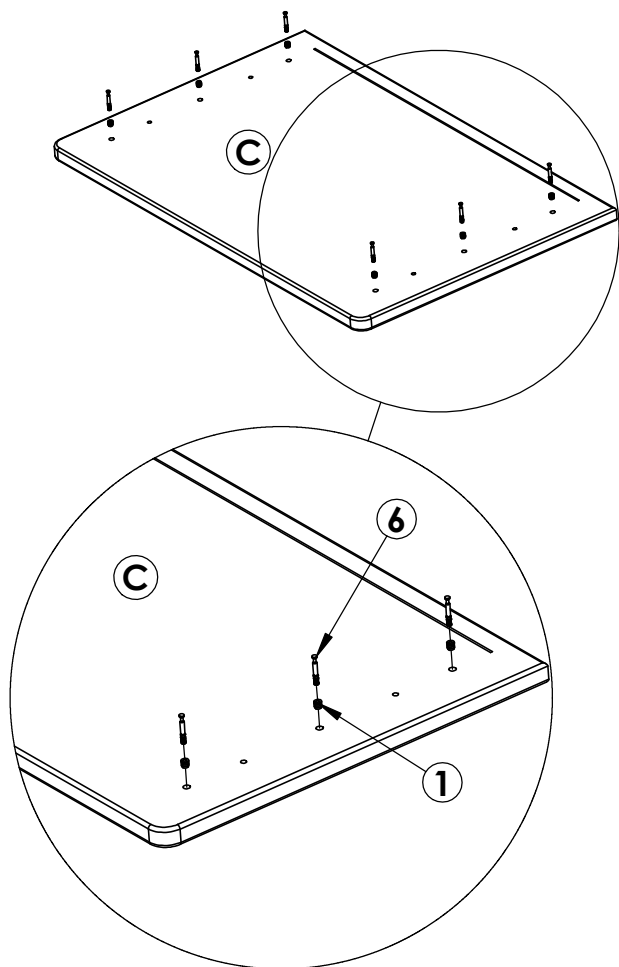

KORAK 1

KORAK 2

KORAK 3

KORAK 4