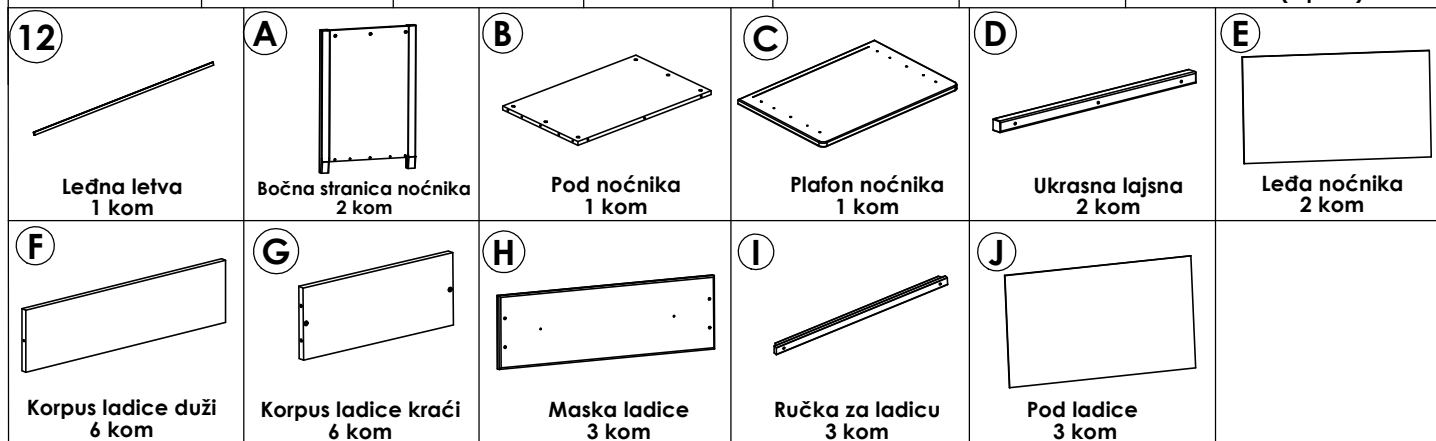

PAKET 2

- -Plafon noćnika (1 kom)
- -Pod ladice (3 kom)
- -Kорpus ladice duži (4 kom)
- -Kорpus ladice kraći (1 kom)