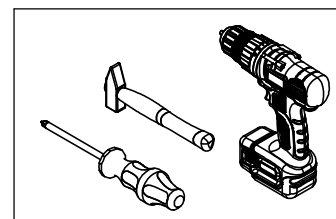

## Komoda "DORA" 96x80x65 cm