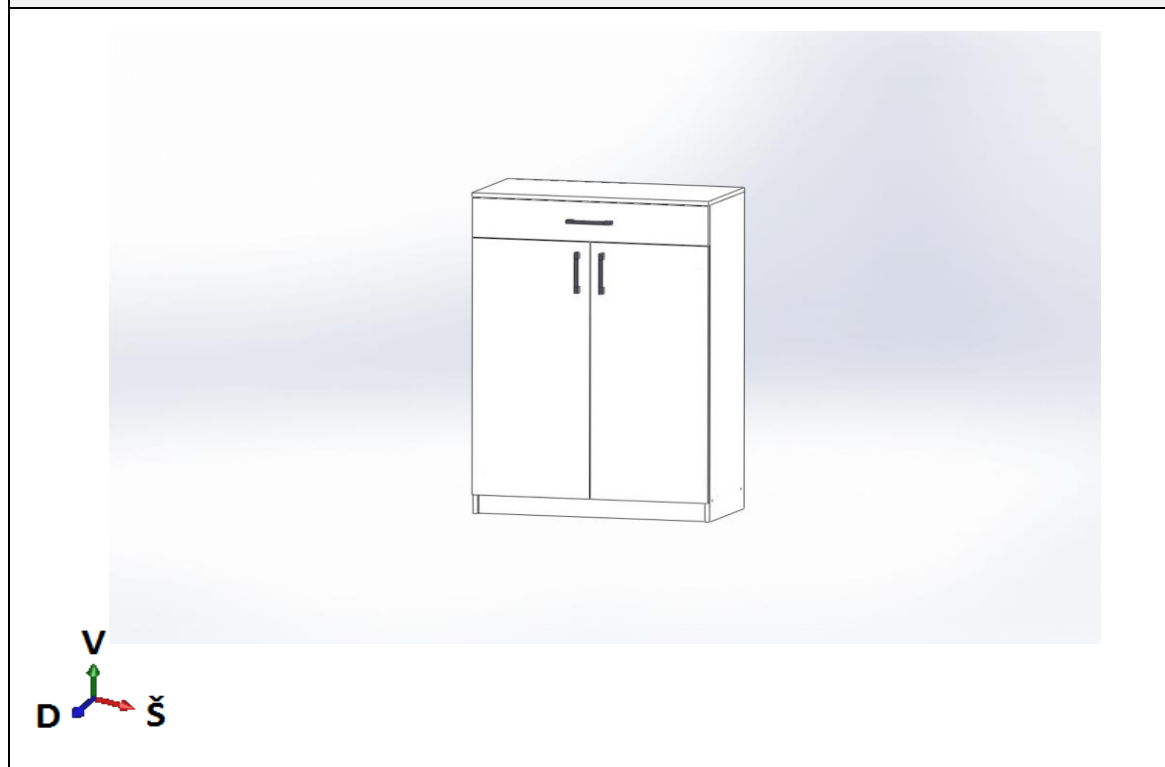

RAZVOJ NOVIH PROIZVODA - AMBYENTA

NAZIV PROIZVODA:	<i>Cipelar "C-120"</i>		
GRUPA:	<i>Cipelari</i>		
PROIZVODNJA:		REDNI BROJ:	<i>11/20</i>

ŠIFRA NOVOG PROIZVODA:	ŠIFRA I:	<i>S40037</i>	KOMBINACIJA:
	ŠIFRA II:		<i>Bijela iverica</i>
	ŠIFRA III:		

MATERIJAL:	<i>KORPUS: IVERICA BIJELA 16mm/ HDF 3 mm</i>

DIMENZIJE:	<i>Klub stol: 800(š) x 400 (d) x 1200 (v) mm</i>	CIJENA:	<i>109,00 KM</i>

SLIKA NOVOG PROIZVODA:

NAPOMENA:	

NAČIN PAKIRANJA:	<i>TROSLOJNI KARTON;</i>	BROJ PAKETA:	<i>2</i>	VOLUMEN:	<i>0,1 m³</i>	TEŽINA:	<i>41 Kg</i>