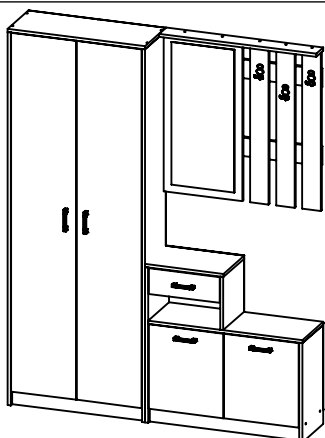

AMBYENTA

...kroz život zajedno...

www.ambyenta.com

UPUTSTVO ZA MONTAŽU

Predsoblje " MATEO 1"

1  Ljepilo bočica 2 kom	2  Drvena tipla 40 kom	3  Inbus vijak 25 kom	4  Spona kriva 10 kom	5  Podloška kriva 10 kom	6  Vodilica ladic 1 par	7  Ručka 5 kom	8  Viješalica 3 kom
9  Vijak 4x16 58 kom	10  Vijak 4x25 18 kom	11  Stopica sa ekserima - 8kom	12  Ekseri 80 kom	13  Nosач polica 20 kom	14  Kapa inbus vijka 15 kom	15  Vijak M4x20 8 kom	16  Vijak M4x35 2 kom
17  Ledna letva 1800 mm - 1 kom	18  Vijak 6x60 4 kom	19  Tipla pvc 4kom					