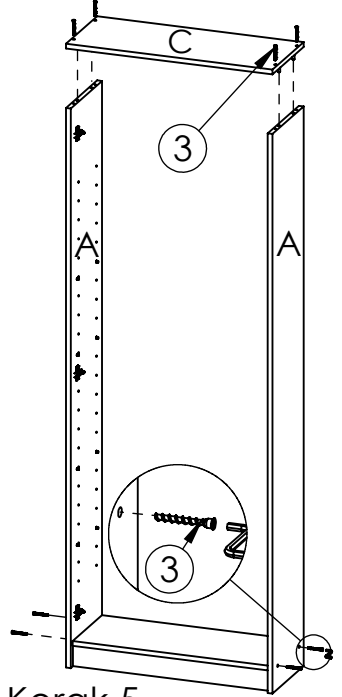

AMBYENTA

...kroz život zajedno...

www.ambyenta.com

UPUTSTVO ZA MONTAŽU

Predsoblje " MATEO 1"

1  Ljepilo bočica 2 kom	2  Drvena tipla 40 kom	3  Inbus vijak 25 kom	4  Spona kriva 10 kom	5  Podloška kriva 10 kom	6  Vodilica ladic 1 par	7  Ručka 5 kom	8  Viješalica 3 kom
9  Vijak 4x16 58 kom	10  Vijak 4x25 18 kom	11  Stopica sa ekserima - 8kom	12  Ekseri 80 kom	13  Nosач polica 20 kom	14  Kapa inbus vijka 15 kom	15  Vijak M4x20 8 kom	16  Vijak M4x35 2 kom
17  Ledna letva 1800 mm - 1 kom	18  Vijak 6x60 4 kom	19  Tipla pvc 4kom					

Segment 1

Korak 1

Korak 2

Korak 4

Korak 5

Korak 3

Korak 6

Korak 7