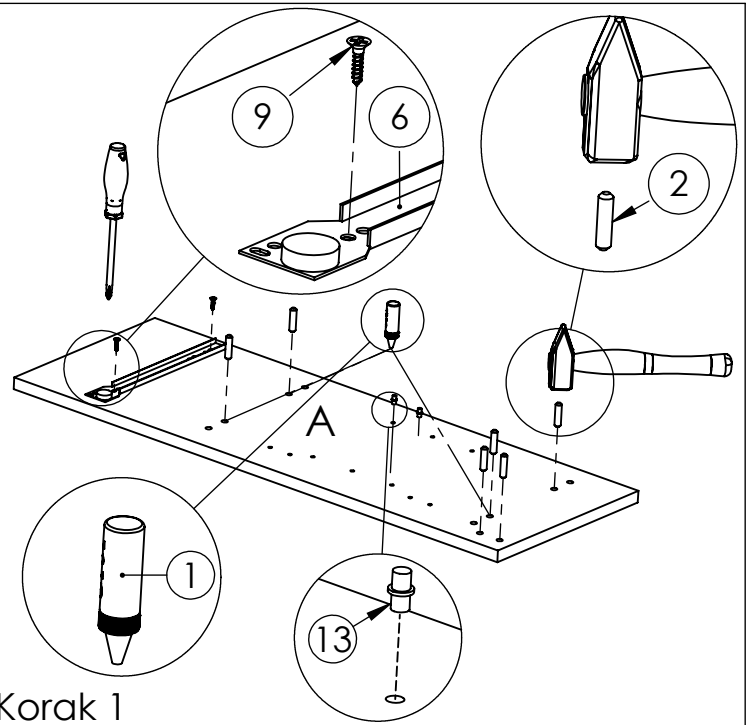

Segment 2

Korak 1