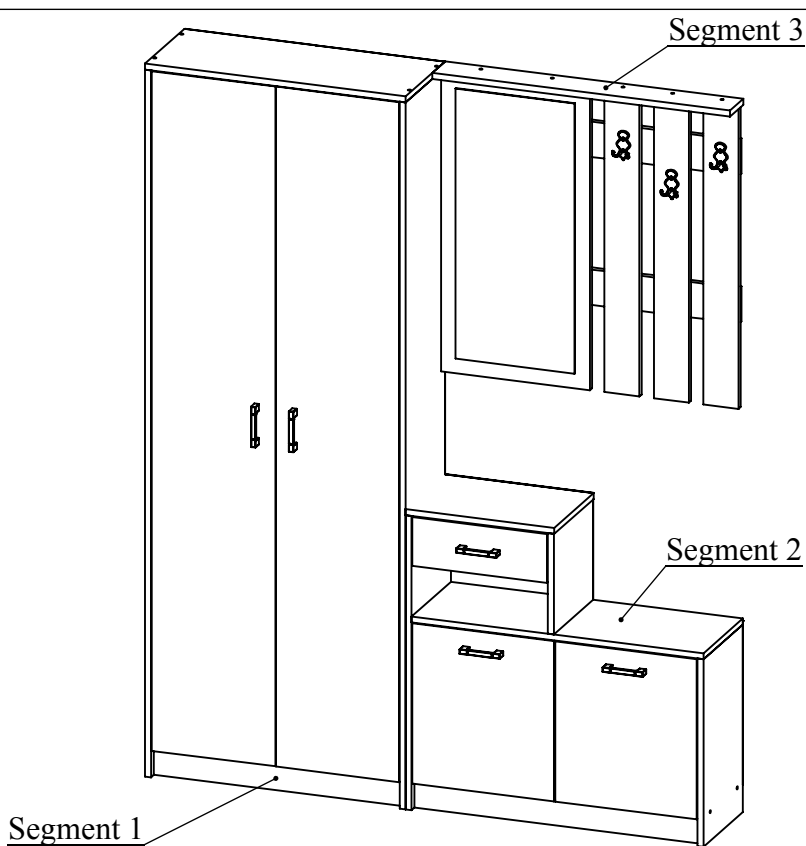

AMBYENTA

...kroz život zajedno...

www.ambyenta.com

UPUTSTVO ZA MONTAŽU

Predsoblje " MATEO 1"

1  Ljepilo bočica 2 kom	2  Drvena tipla 40 kom	3  Inbus vijak 25 kom	4  Spona kriva 10 kom	5  Podloška kriva 10 kom	6  Vodilica ladic 1 par	7  Ručka 5 kom	8  Viješalica 3 kom
9  Vijak 4x16 58 kom	10  Vijak 4x25 18 kom	11  Stopica sa ekserima - 8kom	12  Ekseri 80 kom	13  Nosач polica 20 kom	14  Kapa inbus vijka 15 kom	15  Vijak M4x20 8 kom	16  Vijak M4x35 2 kom
17  Ledna letva 1800 mm - 1 kom	18  Vijak 6x60 4 kom	19  Tipla pvc 4kom					