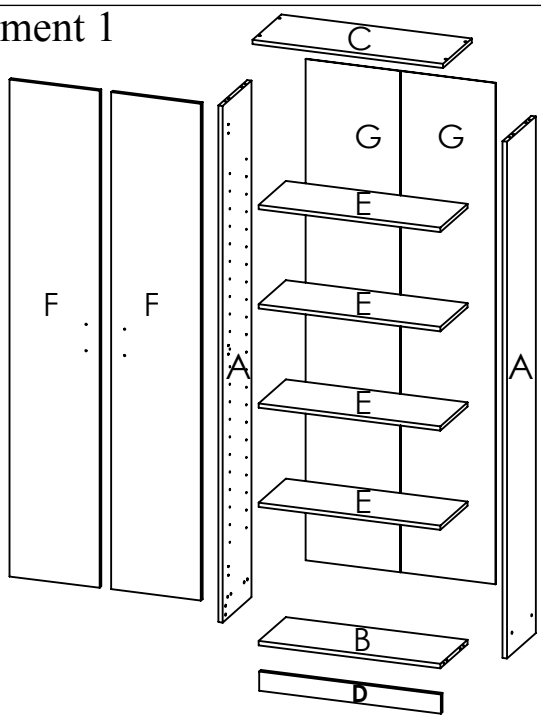

AMBYENTA

...kroz život zajedno...

www.ambyenta.com

UPUTSTVO ZA MONTAŽU

Predsoblje " MATEO 1"

1  Ljepilo bočica 2 kom	2  Drvena tipla 40 kom	3  Inbus vijak 25 kom	4  Spona kriva 10 kom	5  Podloška kriva 10 kom	6  Vodilica ladic 1 par	7  Ručka 5 kom	8  Viješalica 3 kom
9  Vijak 4x16 58 kom	10  Vijak 4x25 18 kom	11  Stopica sa ekserima - 8kom	12  Ekseri 80 kom	13  Nosач polica 20 kom	14  Kapa inbus vijka 15 kom	15  Vijak M4x20 8 kom	16  Vijak M4x35 2 kom
17  Ledna letva 1800 mm - 1 kom	18  Vijak 6x60 4 kom	19  Tipla pvc 4kom					

Segment 1

Korak 1

Korak 2

Korak 4

Korak 5

Korak 3

Korak 6

Korak 7