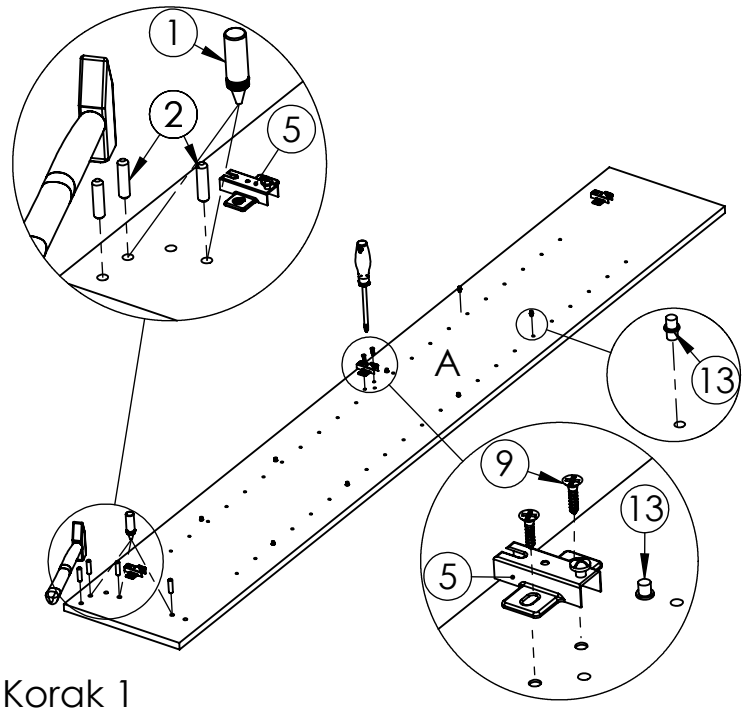

AMBYENTA

...kroz život zajedno...

www.ambyenta.com

UPUTSTVO ZA MONTAŽU

Predsoblje " MATEO 1"

1  Ljepilo bočica 2 kom	2  Drvena tipla 40 kom	3  Inbus vijak 25 kom	4  Spona kriva 10 kom	5  Podloška kriva 10 kom	6  Vodilica ladic 1 par	7  Ručka 5 kom	8  Viješalica 3 kom
9  Vijak 4x16 58 kom	10  Vijak 4x25 18 kom	11  Stopica sa ekserima - 8kom	12  Ekseri 80 kom	13  Nosач polica 20 kom	14  Kapa inbus vijka 15 kom	15  Vijak M4x20 8 kom	16  Vijak M4x35 2 kom
17  Ledna letva 1800 mm - 1 kom	18  Vijak 6x60 4 kom	19  Tipla pvc 4kom					

Segment 1

Korak 1

Korak 2

Korak 4

Korak 5

Korak 3

Korak 6

Korak 7