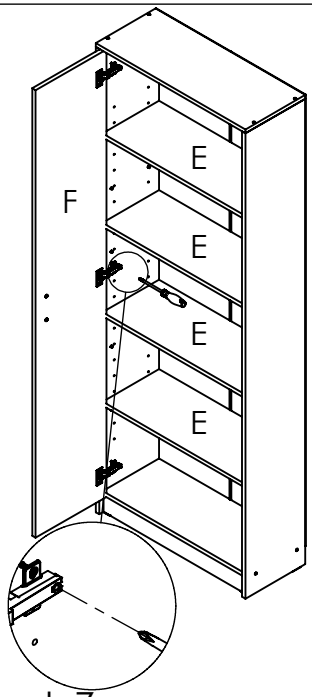

AMBYENTA

...kroz život zajedno...

www.ambyenta.com

UPUTSTVO ZA MONTAŽU

Predsoblje " MATEO 1"

1  Ljepilo bočica 2 kom	2  Drvena tipla 40 kom	3  Inbus vijak 25 kom	4  Spona kriva 10 kom	5  Podloška kriva 10 kom	6  Vodilica ladic 1 par	7  Ručka 5 kom	8  Viješalica 3 kom
9  Vijak 4x16 58 kom	10  Vijak 4x25 18 kom	11  Stopica sa ekserima - 8kom	12  Ekseri 80 kom	13  Nosач polica 20 kom	14  Kapa inbus vijka 15 kom	15  Vijak M4x20 8 kom	16  Vijak M4x35 2 kom
17  Ledna letva 1800 mm - 1 kom	18  Vijak 6x60 4 kom	19  Tipla pvc 4kom					

Segment 1

Korak 1

Korak 2

Korak 4

Korak 5

Korak 3

Korak 6

Korak 7