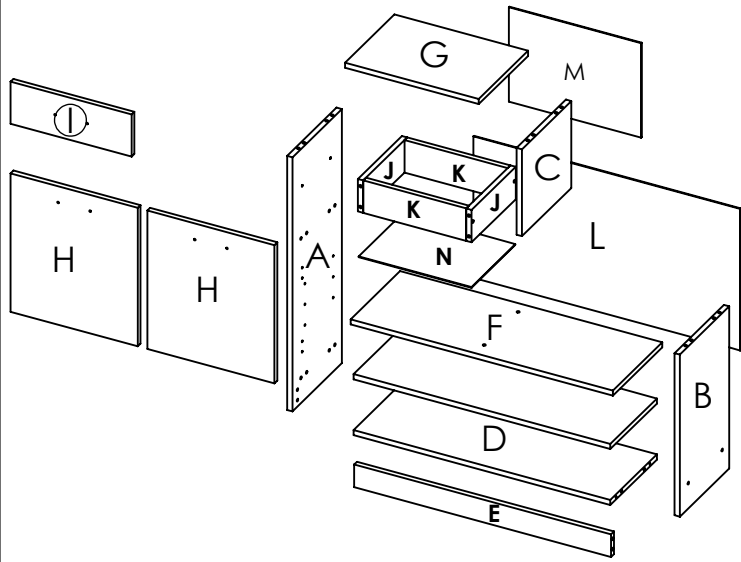

Segment 2

Korak 1