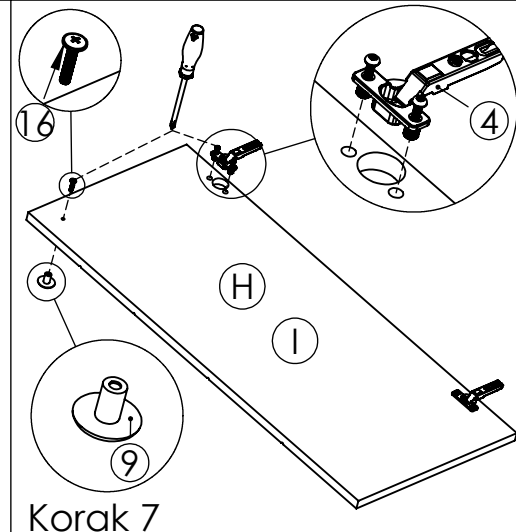

AMBYENTA

...kroz život zajedno...

www.ambyenta.com

UPUTSTVO ZA MONTAŽU

Kupatilski ormarić "ETA E"

| | | | | | | | |
|---|--|---|--|--|---|---|---|
| 1  Bočica ljepila 1 kom | 2  Drvena tipla 26 kom | 3  Vodilica ladica L= 25cm - 2 para | 4  Baglama ravna f26 - 4 kom | 5  Podloška ravna mini - 4 kom | 6  Nogica krom 4 kom | 7  Turbo vijak 6,3x50 - 8 kom | 8  Vijak 4x16 48 kom |
| 9  Jednovijčana ručnica - 4 kom | 10  Vijak M4x35 2 kom | 11  Nosać polica 4 kom | 12  Kutnik za leđa 6 kom | 13  Spojka za leđa 4 kom | 14  Vijak za kutnike 10 kom | 15  Ekseri za leđa 40 kom | 16  Vijak M4x20 2 kom |
| | | | | | | | |

Korak 1

Korak 2

Korak 3

Korak 4

Korak 5

Korak 6

Korak 7

Korak 8