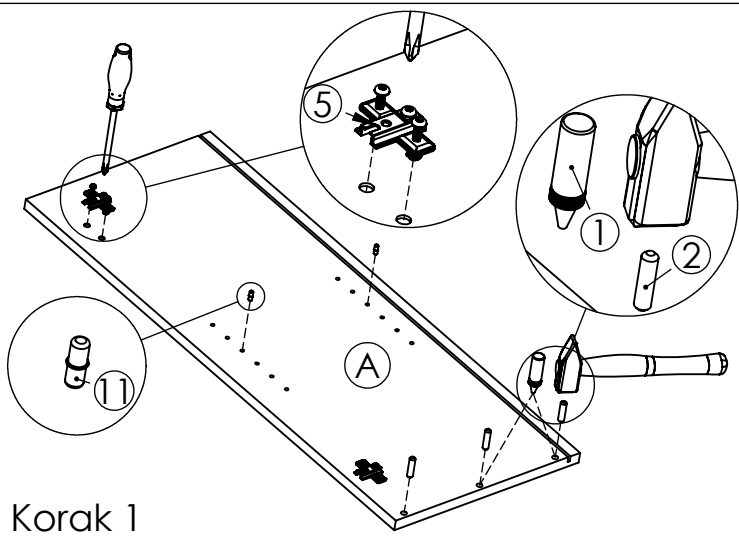

AMBYENTA

...kroz život zajedno...

www.ambyenta.com

UPUTSTVO ZA MONTAŽU

Kupatilski ormarić "ETA E"

| | | | | | | | |
|---|--|---|--|--|---|---|---|
| 1  Bočica ljepila 1 kom | 2  Drvena tipla 26 kom | 3  Vodilica ladica L= 25cm - 2 para | 4  Baglama ravna f26 - 4 kom | 5  Podloška ravna mini - 4 kom | 6  Nogica krom 4 kom | 7  Turbo vijak 6,3x50 - 8 kom | 8  Vijak 4x16 48 kom |
| 9  Jednovijčana ručnica - 4 kom | 10  Vijak M4x35 2 kom | 11  Nosać polica 4 kom | 12  Kutnik za leđa 6 kom | 13  Spojka za leđa 4 kom | 14  Vijak za kutnike 10 kom | 15  Ekseri za leđa 40 kom | 16  Vijak M4x20 2 kom |
| | | | | | | | |