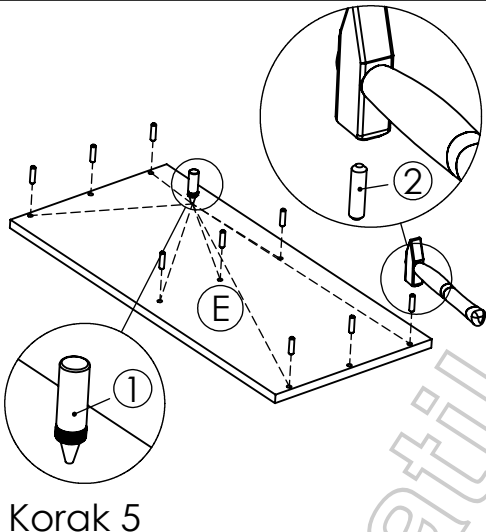

AMBYENTA

...kroz život zajedno...

www.ambyenta.com

UPUTSTVO ZA MONTAŽU

Kupatilski ormarić "ETA E"

| | | | | | | | |
|---|--|---|--|--|---|---|---|
| 1  Bočica ljepila 1 kom | 2  Drvena tipla 26 kom | 3  Vodilica ladica L= 25cm - 2 para | 4  Baglama ravna f26 - 4 kom | 5  Podloška ravna mini - 4 kom | 6  Nogica krom 4 kom | 7  Turbo vijak 6,3x50 - 8 kom | 8  Vijak 4x16 48 kom |
| 9  Jednovijčana ručnica - 4 kom | 10  Vijak M4x35 2 kom | 11  Nosać polica 4 kom | 12  Kutnik za leđa 6 kom | 13  Spojka za leđa 4 kom | 14  Vijak za kutnike 10 kom | 15  Ekseri za leđa 40 kom | 16  Vijak M4x20 2 kom |
| | | | | | | | |

Korak 1

Korak 2

Korak 3

Korak 4

Korak 5

Korak 6

Korak 7

Korak 8