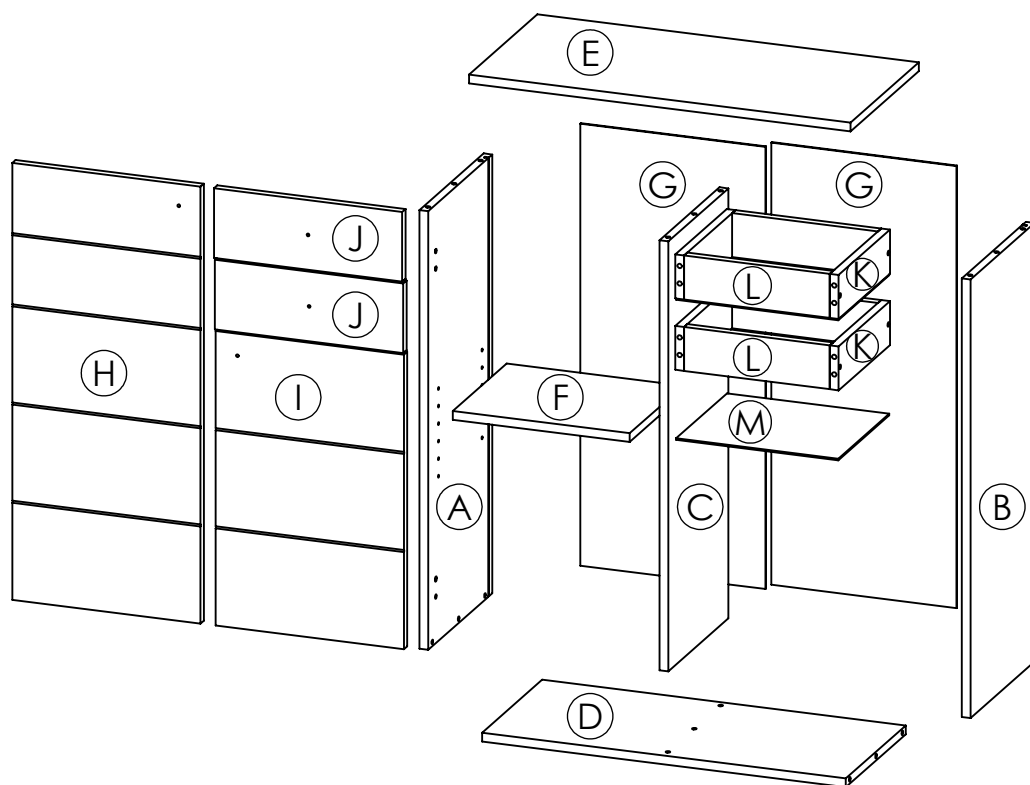

AMBYENTA

...kroz život zajedno...

www.ambyenta.com

UPUTSTVO ZA MONTAŽU

Kupatilski ormarić "ETA E"

| | | | | | | | |
|---|--|---|--|--|---|---|---|
| 1  Bočica ljepila 1 kom | 2  Drvena tipla 26 kom | 3  Vodilica ladica L= 25cm - 2 para | 4  Baglama ravna f26 - 4 kom | 5  Podloška ravna mini - 4 kom | 6  Nogica krom 4 kom | 7  Turbo vijak 6,3x50 - 8 kom | 8  Vijak 4x16 48 kom |
| 9  Jednovijčana ručnica - 4 kom | 10  Vijak M4x35 2 kom | 11  Nosać polica 4 kom | 12  Kutnik za leđa 6 kom | 13  Spojka za leđa 4 kom | 14  Vijak za kutnike 10 kom | 15  Ekseri za leđa 40 kom | 16  Vijak M4x20 2 kom |
| | | | | | | | |