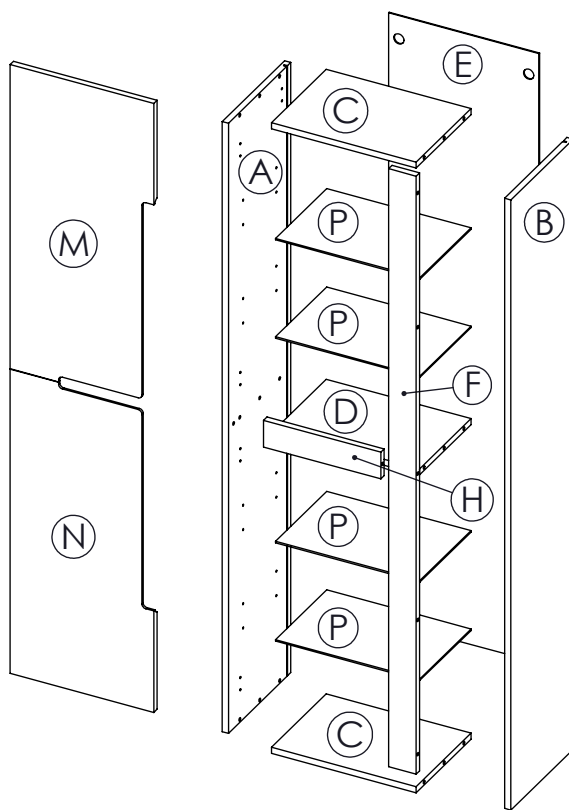

AMBYENTA

...kroz život zajedno...

www.ambyenta.com

UPUTSTVO ZA MONTAŽU

KUPATILSKI ORMARIĆ "ALINA"

①  Drvena tipla 25 kom	②  Vijak iveral 4x16 24 kom	③  Vijak iveral 4x20 8 kom	④  Ekseri 12 kom	⑤  Pvc kutnik za leđa 8 kom	⑥  Baglama 4 kom	⑦  Podloška 4 kom	⑧  Nosач visećih el 2 kom
⑨  Nosач staklenih polica 16 kom	⑩  Ljepilo za drvo 1 kom						