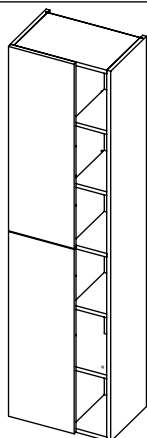

AMBYENTA

...kroz život zajedno...

www.ambyenta.com

UPUTSTVO ZA MONTAŽU

KUPATILSKI ORMARIĆ "VEGA"

1  Drvena tipla Ø8x32 18kom	2  Drvena tipla Ø8x62 3 kom	3  Vijak iveral 4x16 40 kom	4  Vijak iveral 4x20 9 kom	5  Ekseri 12 kom	6  Nosач polica 32 kom	7  Spojka leđa 5 kom	8  Vijak za spojku leđa 5 kom
9  Pvc kutnik za leđa 10 kom	10  Spona ravna 4 kom	11  Podloška 4 kom	12  Nosач visećih elemenata 2 kom	13  Noga 4 kom	14  Ljepilo 1 kom		

Korak -1-

Korak -2-

Korak -3-

Korak -4-

Korak -5-

Korak -6-

Korak -7-

Korak -8-