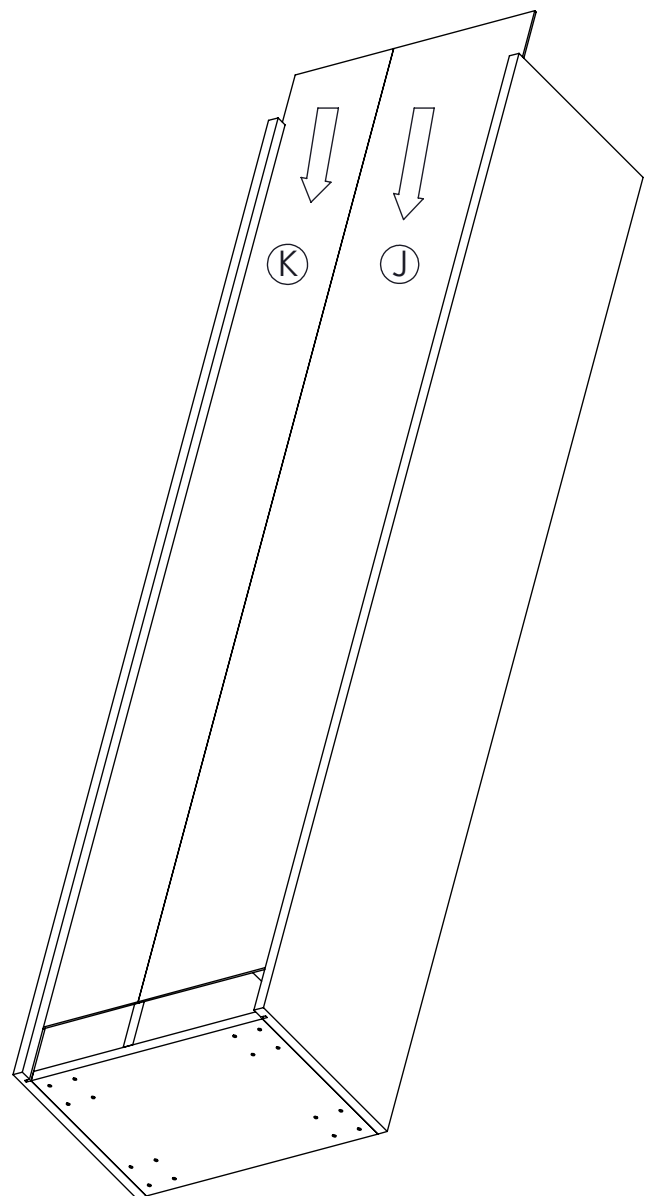

AMBYENTA

...kroz život zajedno...

www.ambyenta.com

UPUTSTVO ZA MONTAŽU

KUPATILSKI ORMARIĆ "VEGA"

1  Drvena tipla Ø8x32 18kom	2  Drvena tipla Ø8x62 3 kom	3  Vijak iveral 4x16 40 kom	4  Vijak iveral 4x20 9 kom	5  Ekseri 12 kom	6  Nosач polica 32 kom	7  Spojka leđa 5 kom	8  Vijak za spojku leđa 5 kom
9  Pvc kutnik za leđa 10 kom	10  Spona ravna 4 kom	11  Podloška 4 kom	12  Nosач visećih elemenata 2 kom	13  Noga 4 kom	14  Ljepilo 1 kom		

Korak -1-

Korak -2-

Korak -3-

Korak -4-

Korak -5-

Korak -6-

Korak -7-

Korak -8-