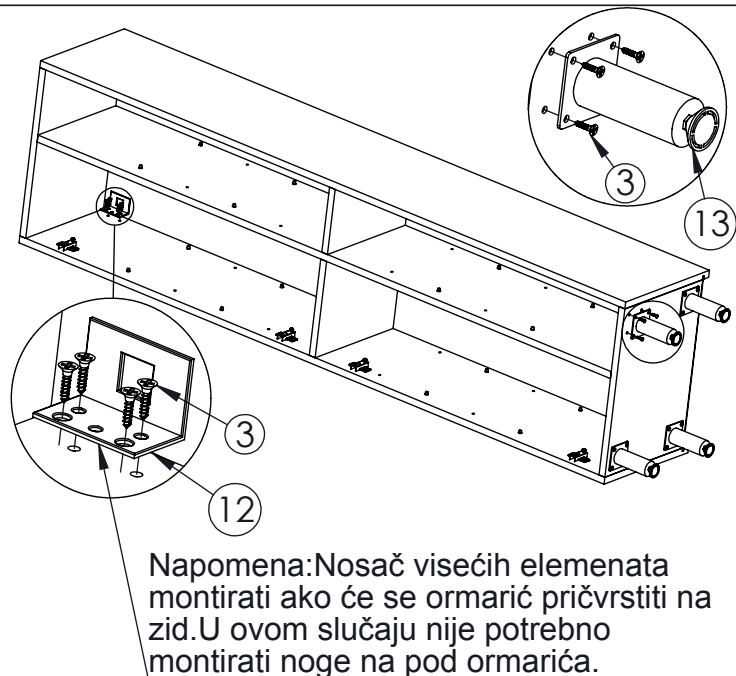

AMBYENTA

...kroz život zajedno...

www.ambyenta.com

UPUTSTVO ZA MONTAŽU

KUPATILSKI ORMARIĆ "VEGA"

1  Drvena tipla Ø8x32 18kom	2  Drvena tipla Ø8x62 3 kom	3  Vijak iveral 4x16 40 kom	4  Vijak iveral 4x20 9 kom	5  Ekseri 12 kom	6  Nosач polica 32 kom	7  Spojka leđa 5 kom	8  Vijak za spojku leđa 5 kom
9  Pvc kutnik za leđa 10 kom	10  Spona ravna 4 kom	11  Podloška 4 kom	12  Nosач visećih elemenata 2 kom	13  Noga 4 kom	14  Ljepilo 1 kom		

Korak -1-

Korak -2-

Korak -3-

Korak -4-

Korak -5-

Korak -6-

Korak -7-

Korak -8-