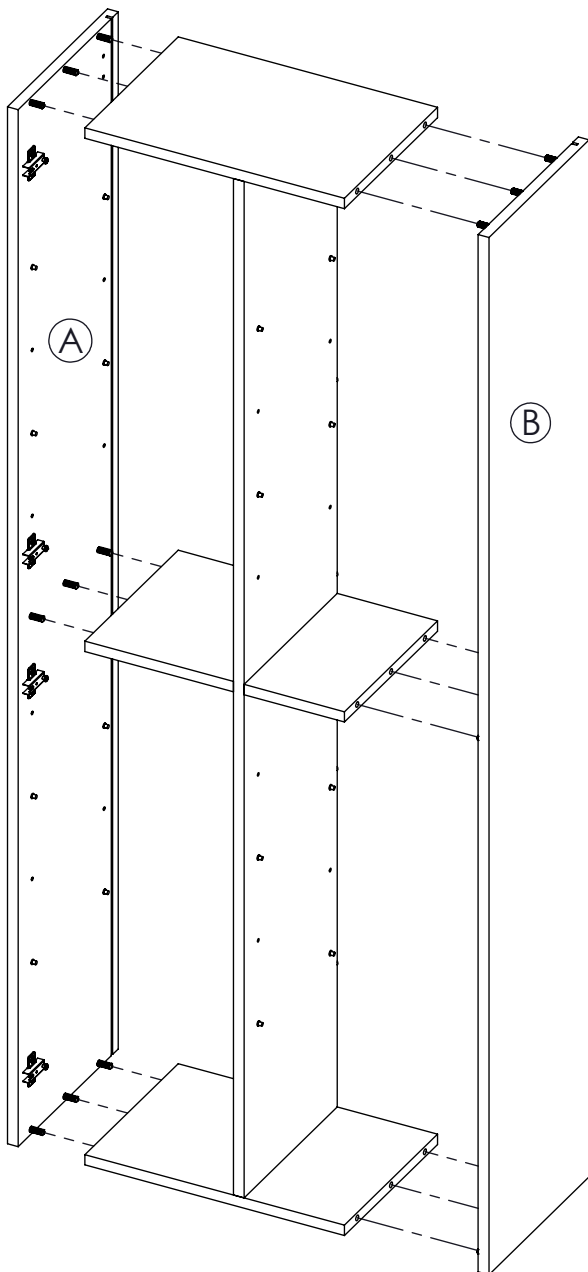

AMBYENTA

...kroz život zajedno...

www.ambyenta.com

UPUTSTVO ZA MONTAŽU

KUPATILSKI ORMARIĆ "VEGA"

1  Drvena tipla Ø8x32 18kom	2  Drvena tipla Ø8x62 3 kom	3  Vijak iveral 4x16 40 kom	4  Vijak iveral 4x20 9 kom	5  Ekseri 12 kom	6  Nosач polica 32 kom	7  Spojka leđa 5 kom	8  Vijak za spojku leđa 5 kom
9  Pvc kutnik za leđa 10 kom	10  Spona ravna 4 kom	11  Podloška 4 kom	12  Nosач visećih elemenata 2 kom	13  Noga 4 kom	14  Ljepilo 1 kom		

Korak -1-

Korak -2-

Korak -3-

Korak -4-

Korak -5-

Korak -6-

Korak -7-

Korak -8-