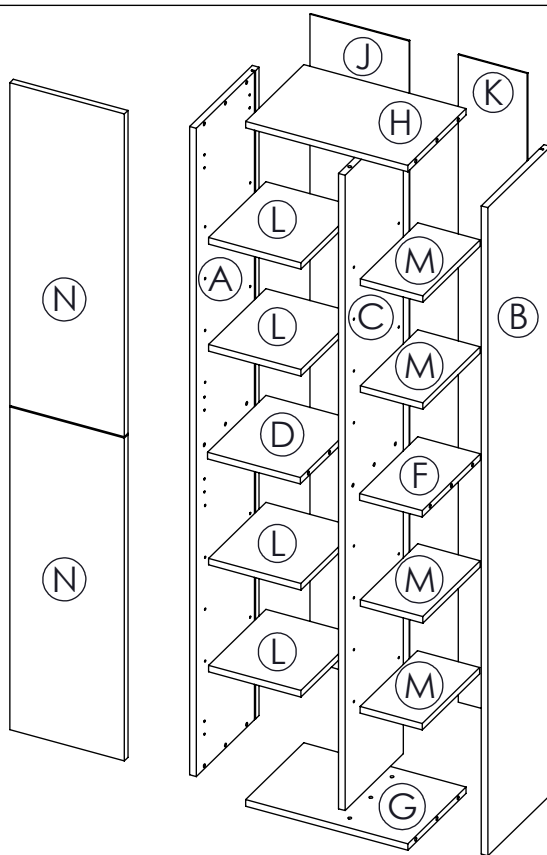

AMBYENTA

...kroz život zajedno...

www.ambyenta.com

UPUTSTVO ZA MONTAŽU

KUPATILSKI ORMARIĆ "VEGA"

1  Drvena tipla Ø8x32 18kom	2  Drvena tipla Ø8x62 3 kom	3  Vijak iveral 4x16 40 kom	4  Vijak iveral 4x20 9 kom	5  Ekseri 12 kom	6  Nosач polica 32 kom	7  Spojka leđa 5 kom	8  Vijak za spojku leđa 5 kom
9  Pvc kutnik za leđa 10 kom	10  Spona ravna 4 kom	11  Podloška 4 kom	12  Nosач visećih elemenata 2 kom	13  Noga 4 kom	14  Ljepilo 1 kom		

Korak -1-

Korak -2-

Korak -3-

Korak -4-

Korak -5-

Korak -6-

Korak -7-

Korak -8-

Korak -9-

Korak -10-

Korak -11-

Korak -12/1-

Korak -12/2-