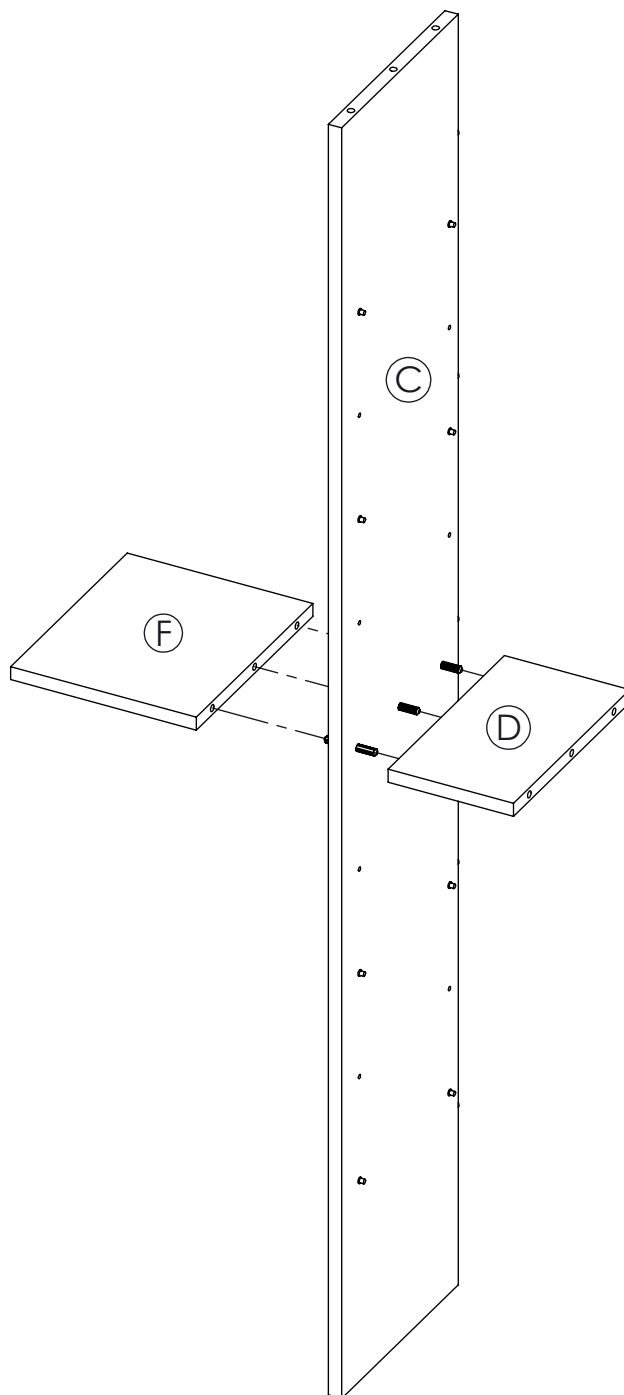

AMBYENTA

...kroz život zajedno...

www.ambyenta.com

UPUTSTVO ZA MONTAŽU

KUPATILSKI ORMARIĆ "VEGA"

1  Drvena tipla Ø8x32 18kom	2  Drvena tipla Ø8x62 3 kom	3  Vijak iveral 4x16 40 kom	4  Vijak iveral 4x20 9 kom	5  Ekseri 12 kom	6  Nosач polica 32 kom	7  Spojka leđa 5 kom	8  Vijak za spojku leđa 5 kom
9  Pvc kutnik za leđa 10 kom	10  Spona ravna 4 kom	11  Podloška 4 kom	12  Nosач visećih elemenata 2 kom	13  Noga 4 kom	14  Ljepilo 1 kom		

Korak -1-

Korak -2-

Korak -3-

Korak -4-

Korak -5-

Korak -6-

Korak -7-

Korak -8-