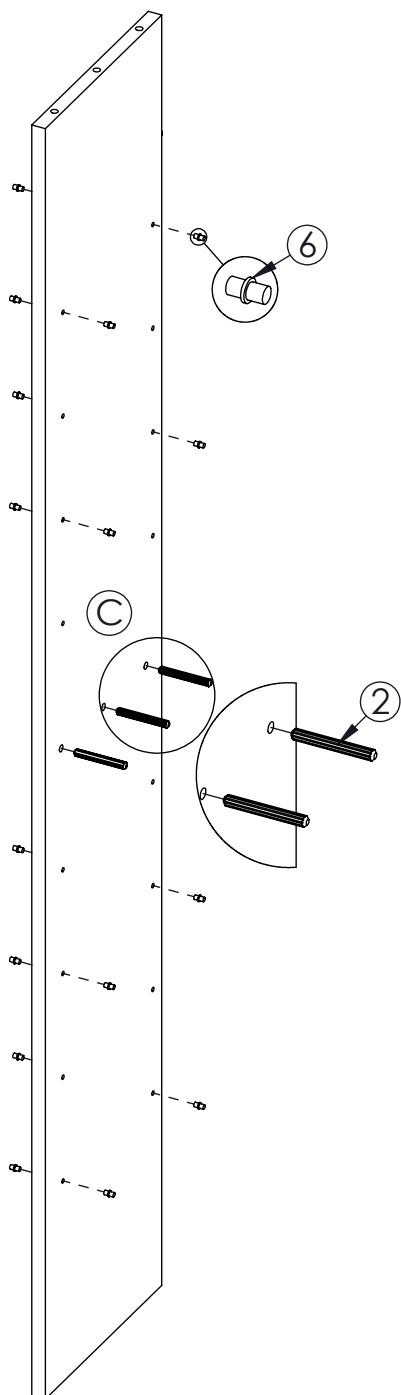

AMBYENTA

...kroz život zajedno...

www.ambyenta.com

UPUTSTVO ZA MONTAŽU

KUPATILSKI ORMARIĆ "VEGA"

1  Drvena tipla Ø8x32 18kom	2  Drvena tipla Ø8x62 3 kom	3  Vijak iveral 4x16 40 kom	4  Vijak iveral 4x20 9 kom	5  Ekseri 12 kom	6  Nosач polica 32 kom	7  Spojka leđa 5 kom	8  Vijak za spojku leđa 5 kom
9  Pvc kutnik za leđa 10 kom	10  Spona ravna 4 kom	11  Podloška 4 kom	12  Nosач visećih elemenata 2 kom	13  Noga 4 kom	14  Ljepilo 1 kom		

Korak -1-

Korak -2-

Korak -3-

Korak -4-

Korak -5-

Korak -6-

Korak -7-

Korak -8-

Korak -9-

Korak -10-

Korak -11-

Korak -12/1-

Korak -12/2-