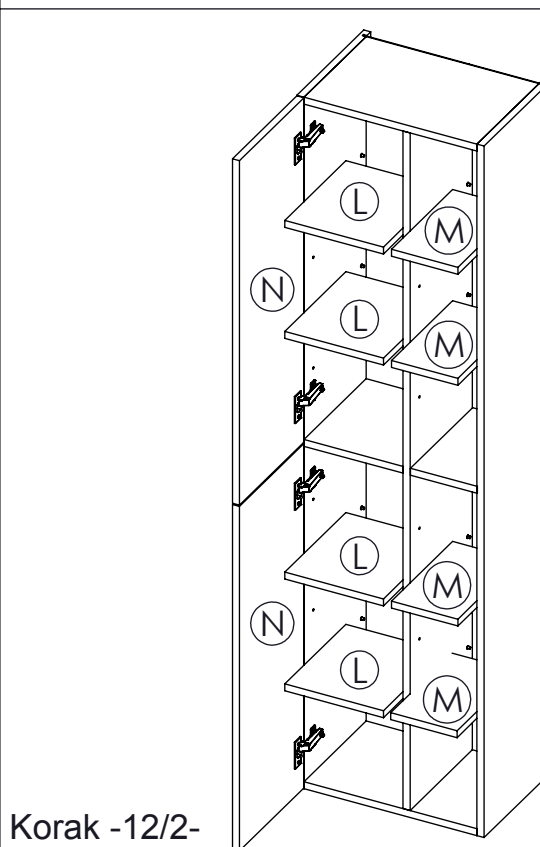

AMBYENTA

...kroz život zajedno...

www.ambyenta.com

UPUTSTVO ZA MONTAŽU

KUPATILSKI ORMARIĆ "VEGA"

1  Drvena tipla Ø8x32 18kom	2  Drvena tipla Ø8x62 3 kom	3  Vijak iveral 4x16 40 kom	4  Vijak iveral 4x20 9 kom	5  Ekseri 12 kom	6  Nosач polica 32 kom	7  Spojka leđa 5 kom	8  Vijak za spojku leđa 5 kom
9  Pvc kutnik za leđa 10 kom	10  Spona ravna 4 kom	11  Podloška 4 kom	12  Nosач visećih elemenata 2 kom	13  Noga 4 kom	14  Ljepilo 1 kom		

Korak -9-

Korak -10-

Korak -11-

Korak -12/1-

Korak -12/2-