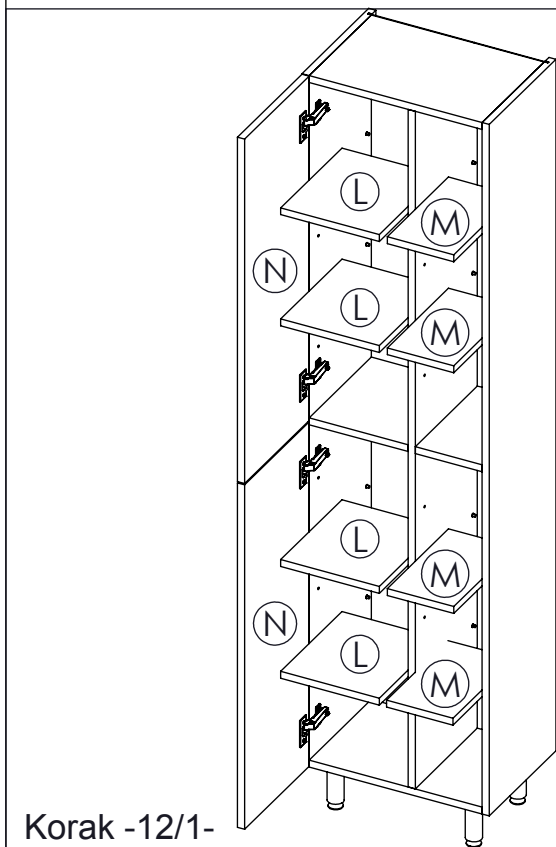

Korak -10-

Korak -12/1-