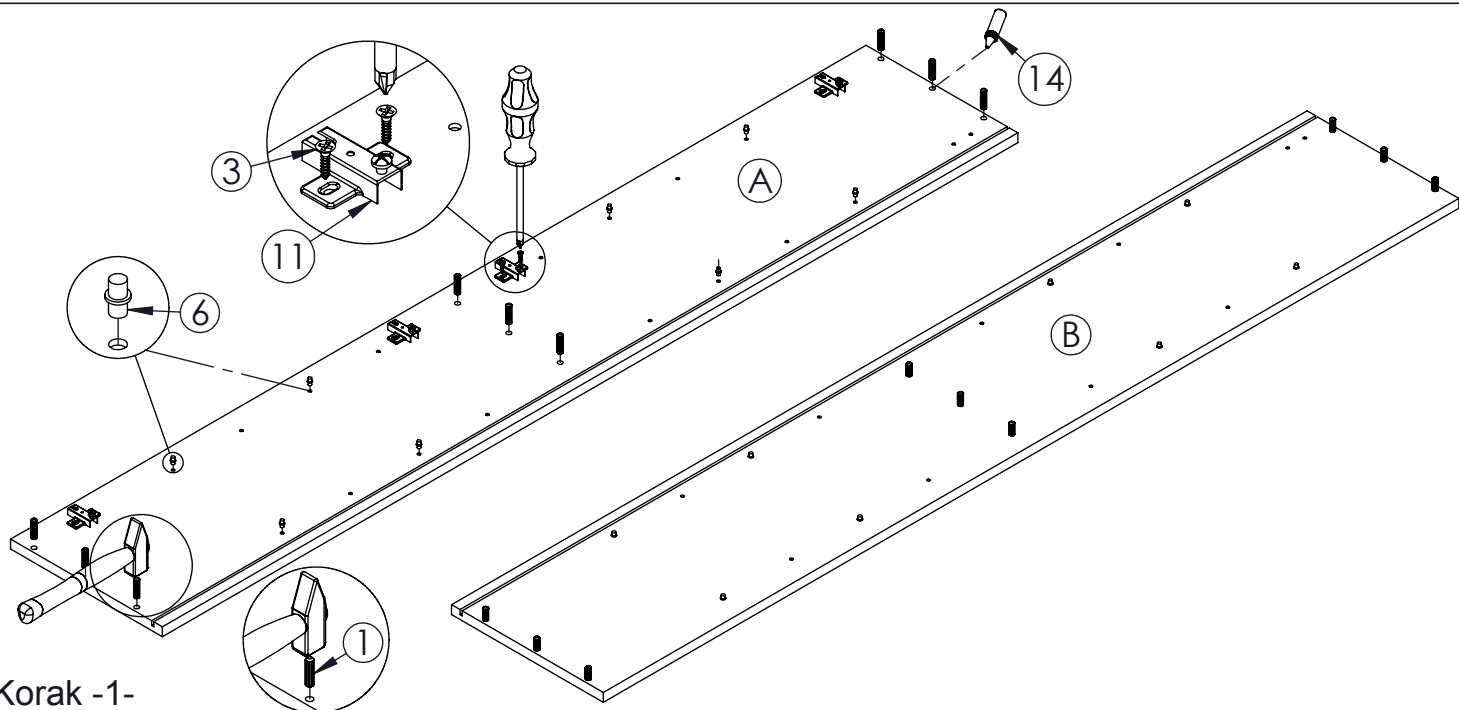

AMBYENTA

...kroz život zajedno...

www.ambyenta.com

UPUTSTVO ZA MONTAŽU

KUPATILSKI ORMARIĆ "VEGA"

1  Drvena tipla Ø8x32 18kom	2  Drvena tipla Ø8x62 3 kom	3  Vijak iveral 4x16 40 kom	4  Vijak iveral 4x20 9 kom	5  Ekseri 12 kom	6  Nosач polica 32 kom	7  Spojka leđa 5 kom	8  Vijak za spojku leđa 5 kom
9  Pvc kutnik za leđa 10 kom	10  Spona ravna 4 kom	11  Podloška 4 kom	12  Nosач visećih elemenata 2 kom	13  Noga 4 kom	14  Ljepilo 1 kom		