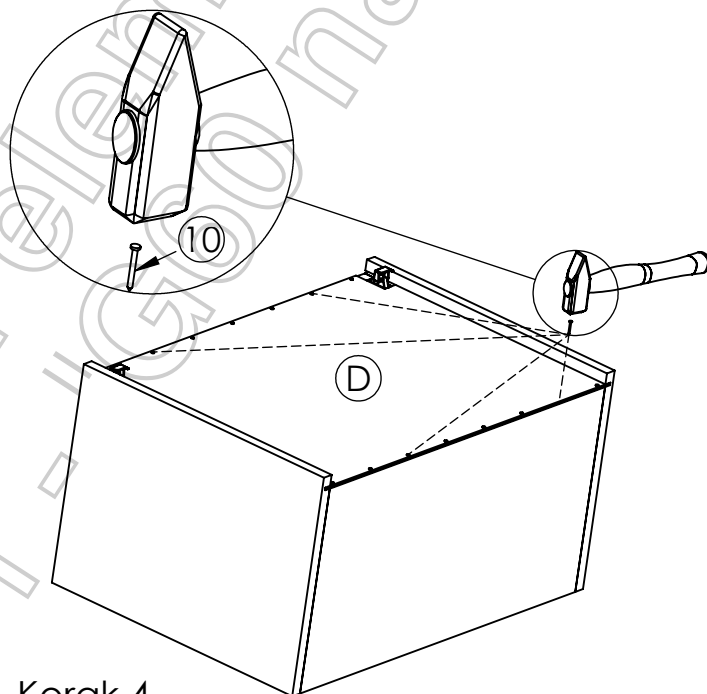

Korak 2

Korak 4