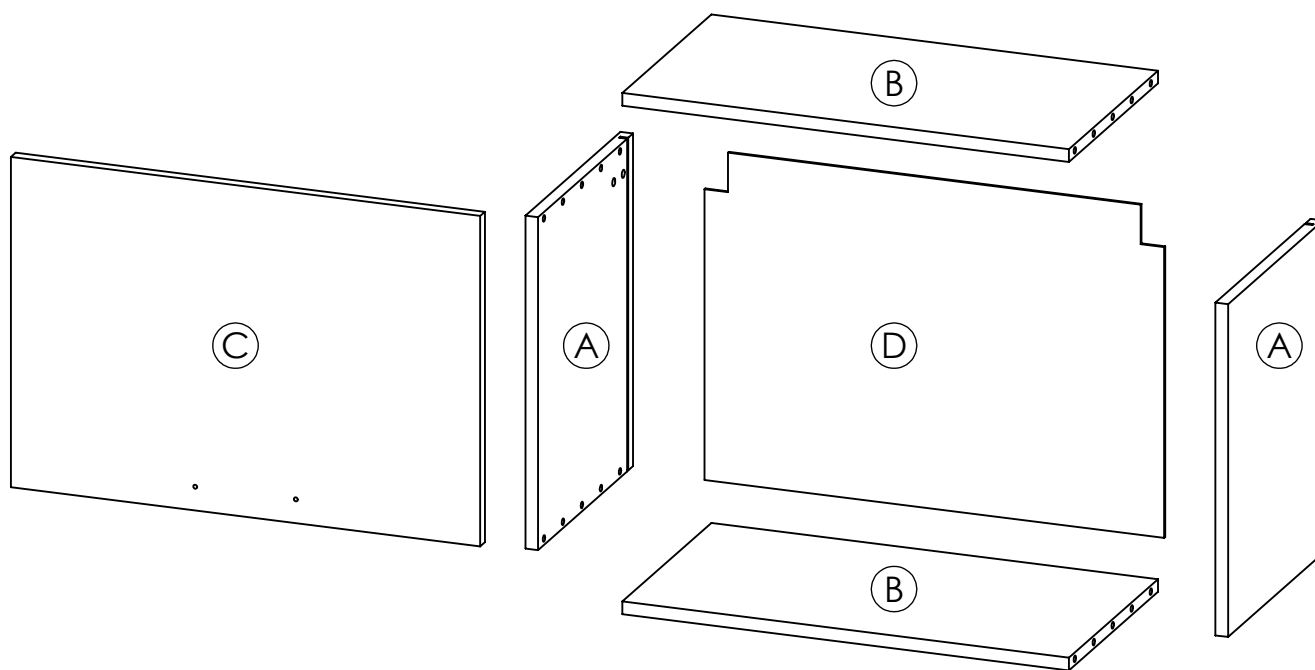

AMBYENTA

...kroz život zajedno...

www.ambyenta.com

UPUTSTVO ZA MONTAŽU

Kuhinjski element " LEGO 1 - "G60 napa" "

1  Bočica ljepila 1 kom	2  Drvena tipla 20 kom	3  Baglama ravna 2 kom	4  Podloška bagl. 2 kom	5  Vijak 4x16 13 kom	6  Vijak 4x30 4 kom	7  Ručkica 1 kom	8  Vijak M4x20 2 kom
9  Škare podiznih vrata 1 kom	10  Ekseri za leđa 20 kom	11  Nosac visećeg elem. 1 par					