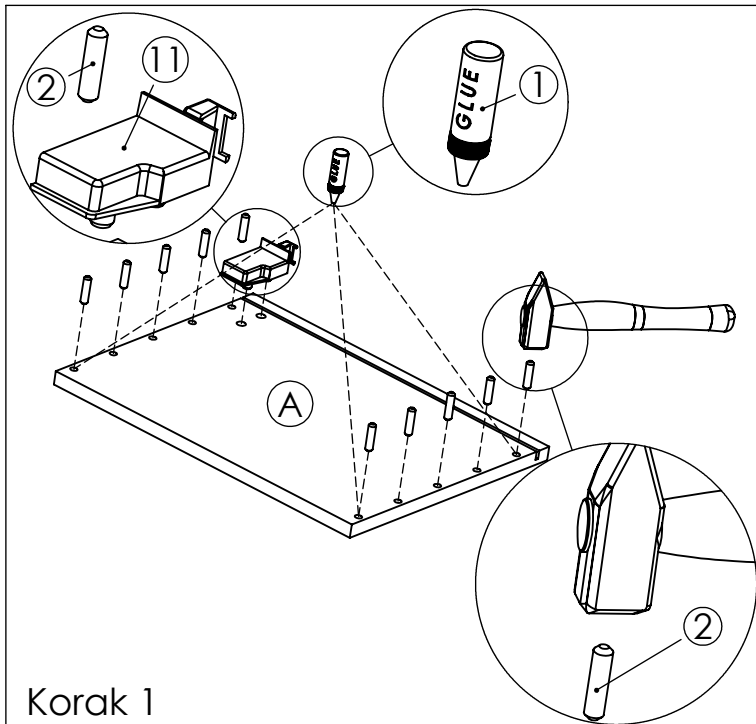

AMBYENTA

...kroz život zajedno...

www.ambyenta.com

UPUTSTVO ZA MONTAŽU

Kuhinjski element " LEGO 1 - "G60 napa" "

1  Bočica ljepila 1 kom	2  Drvena tipla 20 kom	3  Baglama ravna 2 kom	4  Podloška bagl. 2 kom	5  Vijak 4x16 13 kom	6  Vijak 4x30 4 kom	7  Ručkica 1 kom	8  Vijak M4x20 2 kom
9  Škare podiznih vrata 1 kom	10  Ekseri za leđa 20 kom	11  Nosac visećeg elem. 1 par					

Korak 1

Korak 2

Korak 3

Korak 4

Korak 5

Korak 6