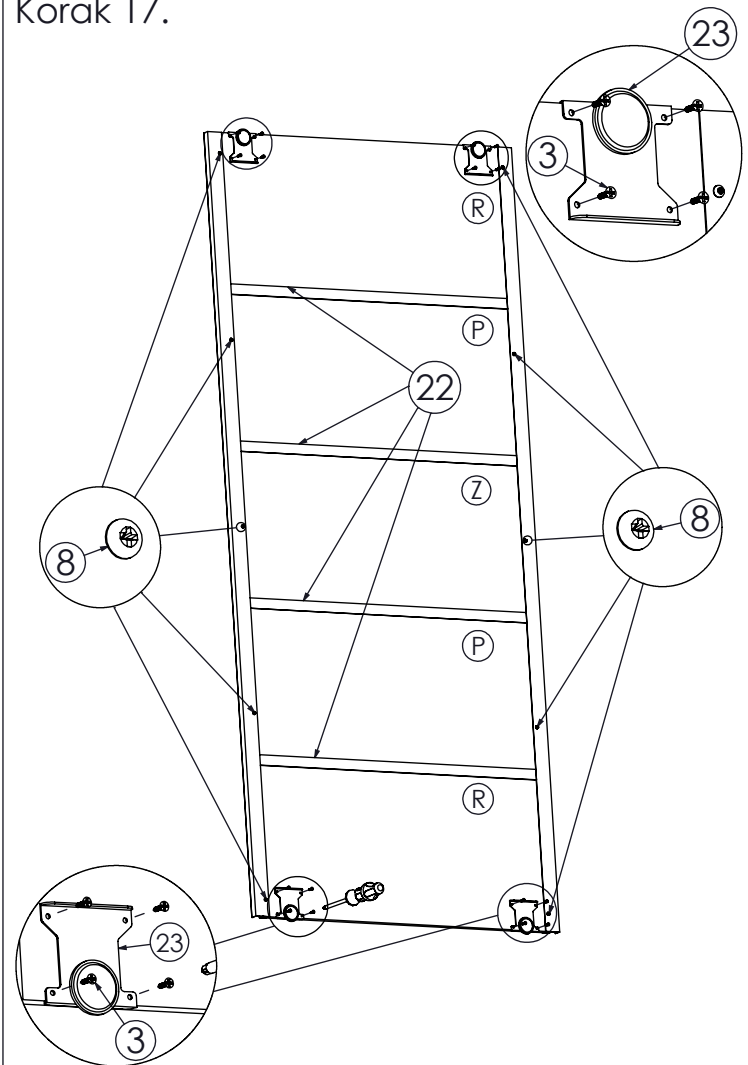

AMBYENTA

...kroz život zajedno...

www.ambyenta.com

UPUTSTVO ZA MONTAŽU

KLIZNI ORMAR " VERDY "

1 Drvena tipla 8x32 - 62 kom	2 Drvena tipla 8x62 - 4 kom	3 Vijak iveral 4x16 -72 kom	4 Vijak iveral 3x16 -12 kom	5 Vijak za ručku M4x35 -6 kom	6 Vijak iveral 4x25 -14 kom	7 Vijak konfirmat 6,3x50 -44 kom	8 Samorezujući vijak - 28 kom
9 Spojka leđa 14 kom	10 Pokrivna kapa 16 kom	11 Ekseri 120 kom	12 Nosач polica 8 kom	13 Bočica ljepilo 2 kom	14 Leđna letva 3 kom	15 Garderobna palica -3 kom	16 Nosач g.palice 6 kom
17 Podloška sa ekserima 8 kom	18 Vodilice ladice 3 grt	19 Mali kutnik 4 kom	20 Donja vodilica 2 kom	21 Rukohvat 4 kom	22 H-profil 8 kom	23 Donji točkić 8 kom	24 Ručka 3 kom

PAKET 5/5

- Ispuna vrata gornja/donja ...4 kom (R)
- Ispuna vrata srednja ...2 kom (Z)

PAKET 2/5

- Plafon ...1 kom (I)
- Cokla P/Z ...2 kom (E)
- Gornja lajsna ...1 kom (S)
- H profili ...8 kom (22)
- Donja vodilica ...2 kom (20)
- Garderobna palica ...3 kom (15)
- Pod ...1kom (A)

Korak 7.

Korak 8.

Korak 9.

Donju vodilicu uvući od ruba za 28mm
Vodilice pričvrstiti sa po 4 samorezujuća vijka.

⑧

Korak 10.

Korak 11.

Korak 12.

Korak 13.

Korak 14.

Korak 15.

Korak 16.

Korak 17.

Korak 18.

Korak 19.

Klizni ormar montirano.