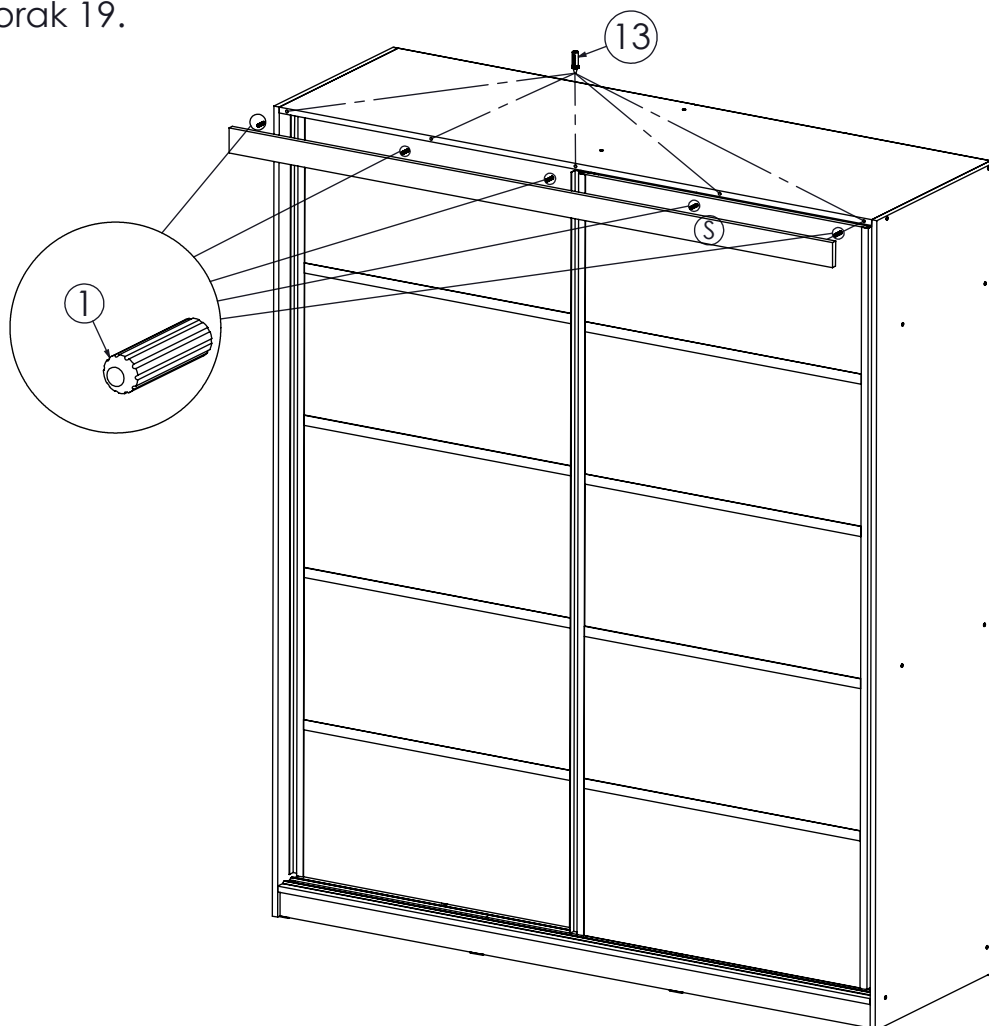

Korak 18.

Korak 19.

Klizni ormar montirano.