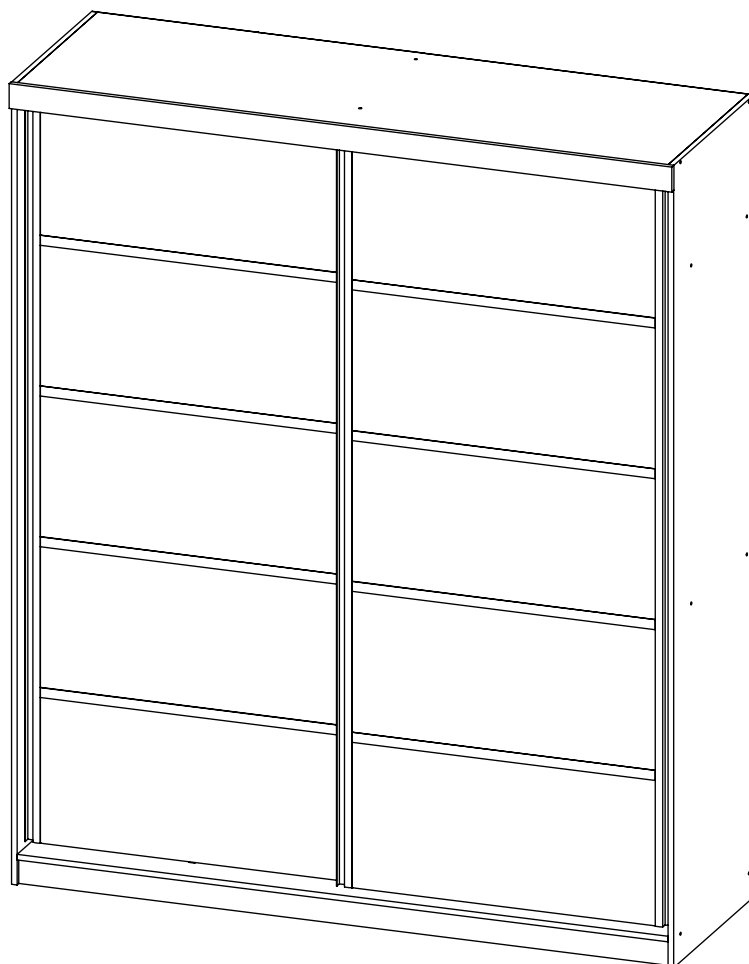

AMBYENTA

...kroz život zajedno...

www.ambyenta.com

UPUTSTVO ZA MONTAŽU

KLIZNI ORMAR " VERDY "

1 Drvena tipla 8x32 - 62 kom	2 Drvena tipla 8x62 - 4 kom	3 Vijak iveral 4x16 -72 kom	4 Vijak iveral 3x16 -12 kom	5 Vijak za ručku M4x35 -6 kom	6 Vijak iveral 4x25 -14 kom	7 Vijak konfirmat 6,3x50 -44 kom	8 Samorezujući vijak - 28 kom
9 Spojka leđa 14 kom	10 Pokrivna kapa 16 kom	11 Ekseri 120 kom	12 Nosач polica 8 kom	13 Bočica ljepilo 2 kom	14 Leđna letva 3 kom	15 Garderobna palica -3 kom	16 Nosач g.palice 6 kom
17 Podloška sa ekserima 8 kom	18 Vodilice ladice 3 grt	19 Mali kutnik 4 kom	20 Donja vodilica 2 kom	21 Rukohvat 4 kom	22 H-profil 8 kom	23 Donji točkić 8 kom	24 Ručka 3 kom

PAKET 1/5

- Lijeva bočna stranica ...1 kom (G)
- Srednja uspravna veća ...1 kom (C)
- Leđa ...4 kom (J)
- Desna bočna stranica ...1 kom (H)
- Rukohvat ...4 kom (21)
- Leđna letva ...3 kom (14)

PAKET 3/5