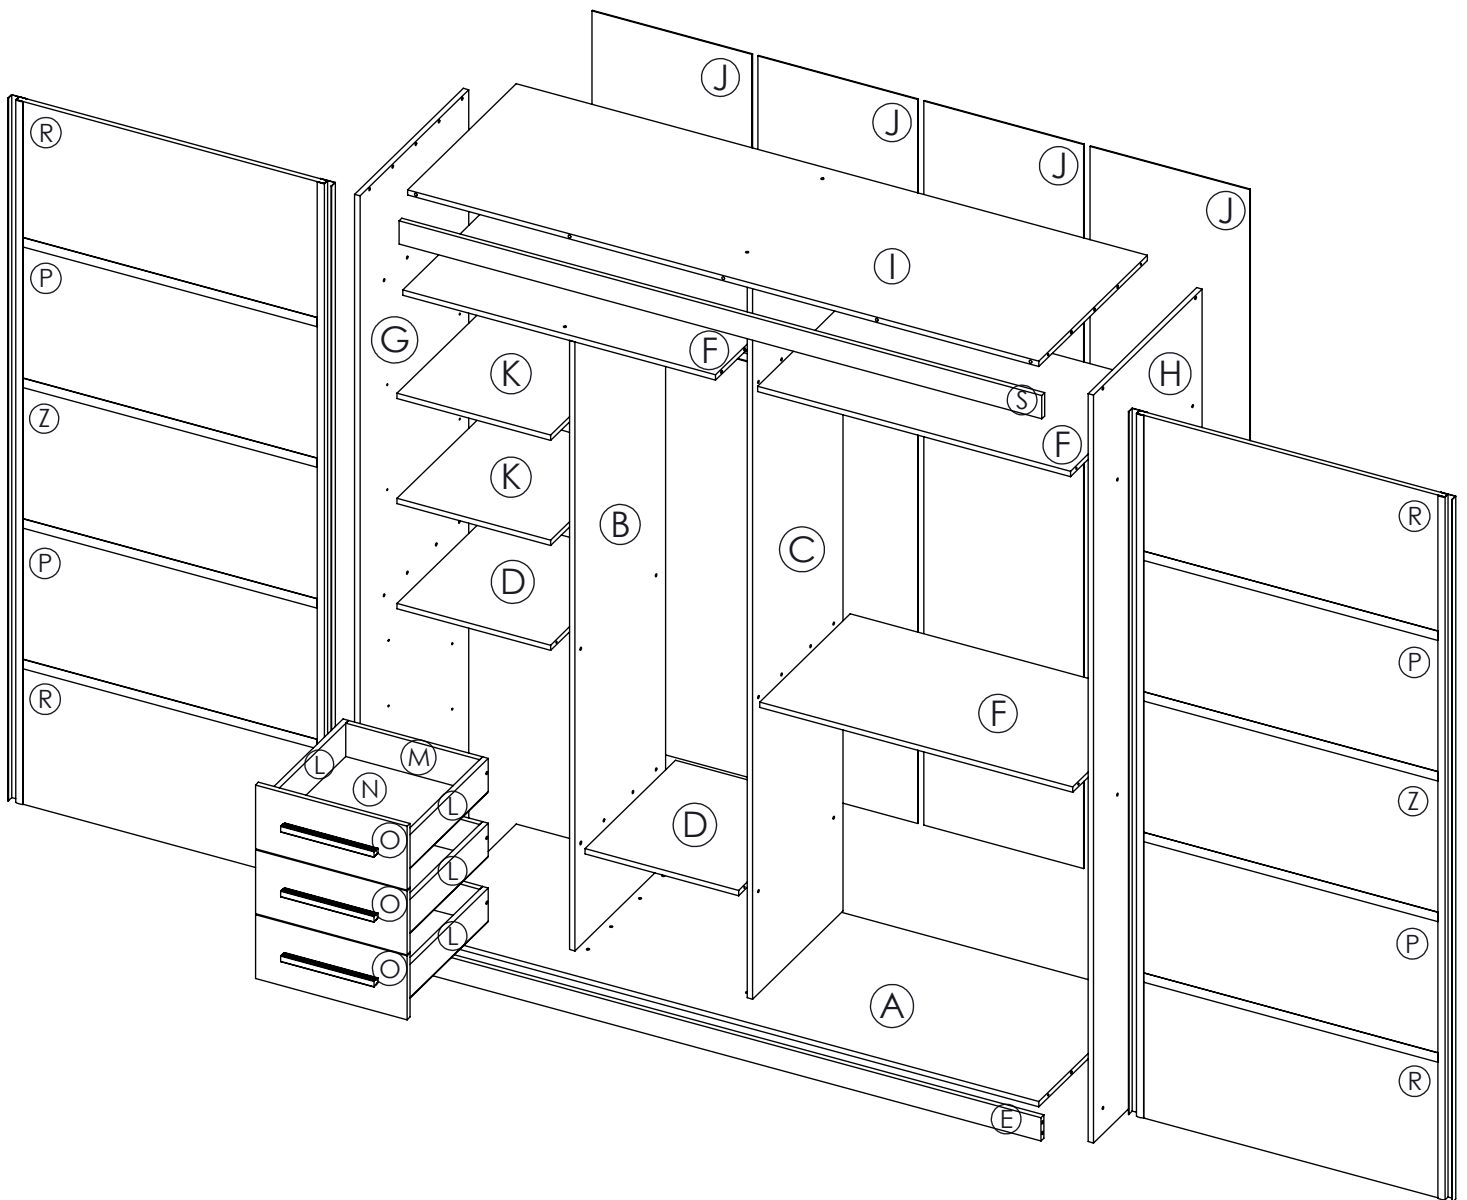

AMBYENTA

...kroz život zajedno...

www.ambyenta.com

UPUTSTVO ZA MONTAŽU

KLIZNI ORMAR " VERDY "

1 Drvena tipla 8x32 - 62 kom	2 Drvena tipla 8x62 - 4 kom	3 Vijak iveral 4x16 -72 kom	4 Vijak iveral 3x16 -12 kom	5 Vijak za ručku M4x35 -6 kom	6 Vijak iveral 4x25 -14 kom	7 Vijak konfirmat 6,3x50 -44 kom	8 Samorezujući vijak - 28 kom
9 Spojka leđa 14 kom	10 Pokrivna kapa 16 kom	11 Ekseri 120 kom	12 Nosач polica 8 kom	13 Bočica ljepilo 2 kom	14 Leđna letva 3 kom	15 Garderobna palica -3 kom	16 Nosач g.palice 6 kom
17 Podloška sa ekserima 8 kom	18 Vodilice ladice 3 grt	19 Mali kutnik 4 kom	20 Donja vodilica 2 kom	21 Rukohvat 4 kom	22 H-profil 8 kom	23 Donji točkić 8 kom	24 Ručka 3 kom

PAKET 1/5

- Lijeva bočna stranica ...1 kom (G)
- Srednja uspravna veća ...1 kom (C)
- Leđa ...4 kom (J)
- Desna bočna stranica ...1 kom (H)
- Rukohvat ...4 kom (21)
- Leđna letva ...3 kom (14)

PAKET 3/5

- Srednja uspravna manja ...1 kom (B)
- Fiksna polica veća ...3 kom (F)
- Fiksna polica manja ...2 kom (D)
- Maska ladice ...3 kom (O)
- Korpus ladice L/D ...6 kom (L)
- Korpus ladice P/Z ...6 kom (M)
- Vrećica sa okovom ...1 kom
- Vodilica ladice ...3 grt (18)
- Pomična polica ...2 kom (K)
- Pod ladice ...3 kom (N)