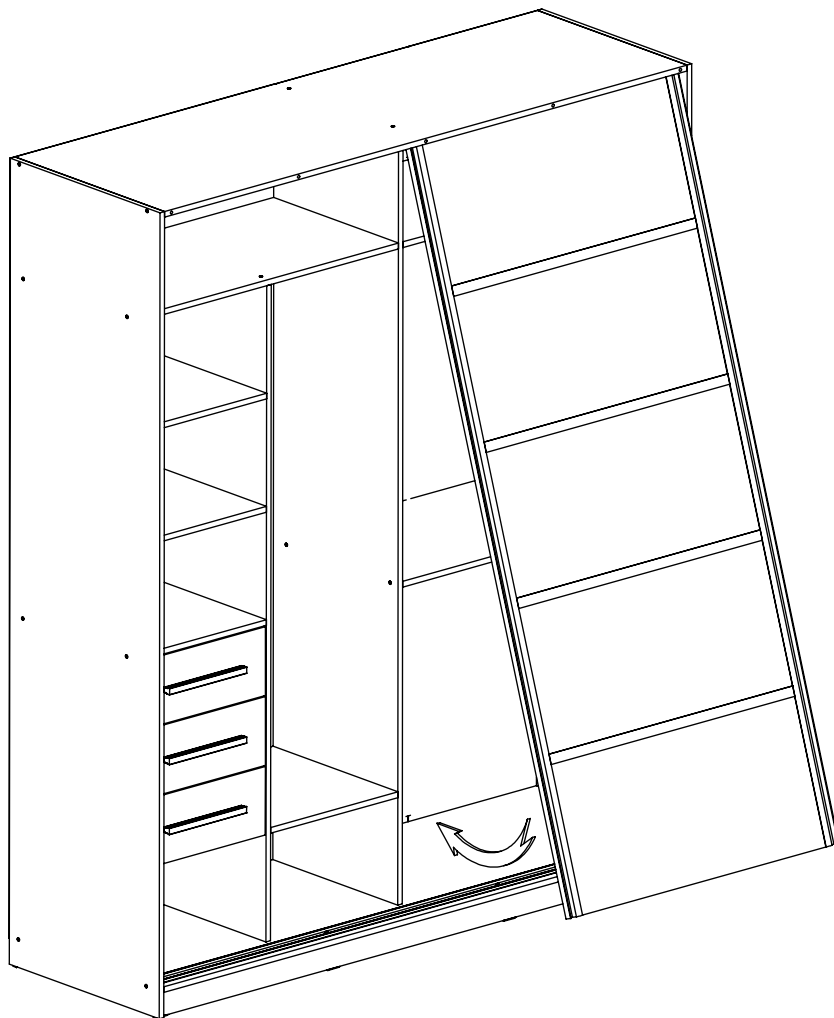

Korak 18.

Korak 19.

Klizni ormar montirano.